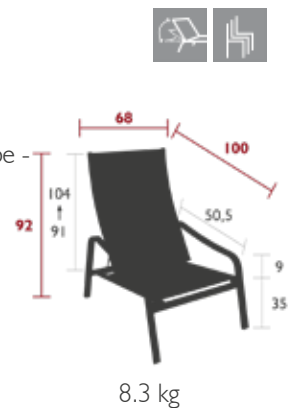

897054  Grey

0.6 kg

ALIZÉ

8907 - TIEFER SESSEL
DESIGN PASCAL MOURGUE

PRIVATHAUSHALT · ÖFFENTLICHE · INTENSIVE
10 IPAC

Aluminium-Rohrrahmen
Sitzfläche aus Duo oder Stereo TOG Batyline® Outdoor-Gewebe -
Hochfestes Polyester mit garngefärbtem PVC-Mantel
Rückenlehne aus Duo oder Stereo TOG Batyline® Outdoor-Gewebe -
Hochfestes Polyester mit garngefärbtem PVC-Mantel
Armlehnen aus Aluminiumrohr
Verstellbares Rückenteil mit 2 Positionen (114°-125°)
Verstellsystem - rostfreier Edelstahl
Stapelbarkeit: x 10 (Stapelhöhe: 161 cm)
Erhältliche Farben: Siehe begrenzte Farbkarte
Kombination Zubehör:
FUßTEIL - ALIZÉ

8960 - NIEDRIGER TISCH Ø 48 CM
DESIGN PASCAL MOURGUE

PRIVATHAUSHALT · ÖFFENTLICHE · INTENSIVE
10 IPAC

Tischplatte aus Aluminiumblech
Füße aus Aluminiumrohr
Stapelbarkeit: x 20 (Stapelhöhe: 116 cm)

8961 - VERSETZTER NIEDRIGER TISCH Ø 48 CM
DESIGN PASCAL MOURGUE