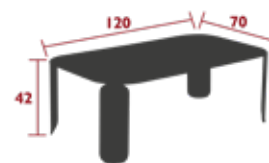

11.4 kg

5626 - NIEDRIGER TISCH | 120 X 70 CM - H. 42 CM

DESIGN TRISTAN LOHNER

PRIVATHAUSHALT | ÖFFENTLICHE | INTENSIVE

8
IPAC

Tischplatte aus Aluminiumblech
Füße aus gebogenem Stahlblech
Stützkreuz aus Aluminiumrohr unter der Tischplatte