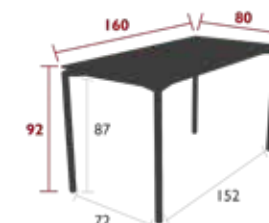

45 kg

8750 - HOHER TISCH 160 X 80 CM

DESIGN ANTOINE LESUR

PRIVATHAUSHALT OFFENTLICHE INTENSIVE

10
IPAC

6

25

Tischplatte aus Aluminiumblech
FüÙe aus Aluminiumrohr
Gleiter Höhenverstellbar
2er-Set Tischkeile, damit das Regenwasser ablaufen kann
Kombination Zubehör:
SCHUTZHÜLLE 160 X 100 FÜR TISCHE - SCHUTZHÜLLEN