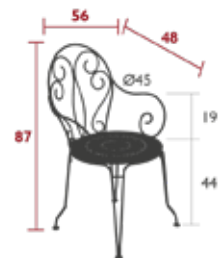

6 kg

4602 - SESSEL

PRIVATHAUSHALT OFFENTLICHE INTENSIVE

6⁷
IPAC

Stahldrahtgestell
Sitzfläche aus gelochtem Stahlblech
Rückenlehne aus Stahldraht
Armlehnen aus Stahldraht
Stapelbarkeit: x 7 (Stapelhöhe: 135 cm)
Erhältliche Farben: Siehe begrenzte Farbkarte
Kombination Zubehör:
OUTDOOR SITZKISSEN Ø 43 CM - BASICS