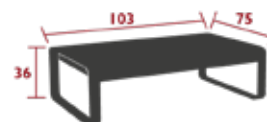

BELLEVIE LOUNGE

8450 - NIEDRIGER TISCH 103 X 75 CM

DESIGN PAGNON & PELHÂTRE

PRIVATHAUSHALT · ÖFFENTLICHE · INTENSIVE

10
IPAC

Tischplatte aus Aluminiumblech
Flache Aluminiumfüße

14 kg

8453 - GROSSER NIEDRIGER TISCH 138 X 80 CM