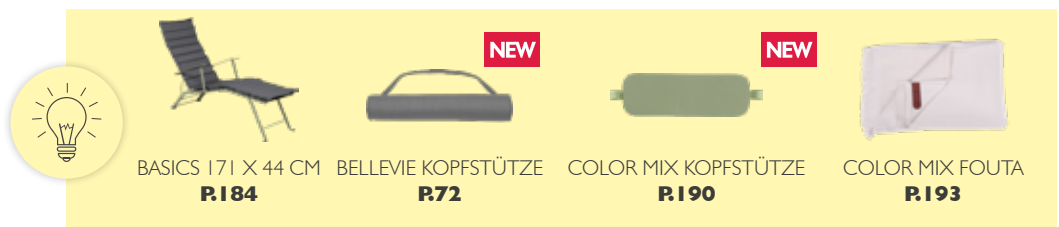

KLAPPMÖBEL

BISTRO
1601
P.80

DUNE
1308
P.102

SONSTIGE

BELLEVIE
8502
P.72

WÄHLEN SIE ACCESSOIRES FÜR IHRE SONNENLIEGEN :

SCHUTZHÜLLE
P.251

BASICS 171 X 44 CM
P.184