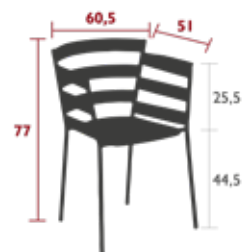

100 kg

RYTHMIC

4402 - SESSEL

DESIGN ARCHIRVOLTO

PRIVATHAUSHALT · ÖFFENTLICHE · INTENSIVE

7
IPAC

Stahlrohrgestell
Sitzfläche aus Stahlblech
Rückenlehne aus Stahllatten
Armlehnen aus Stahllatten
Leisegleiter
Stapelbarkeit: x 5 (Stapelhöhe: 86 cm)