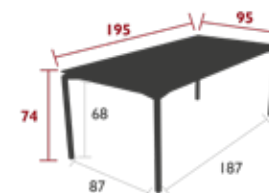

35 kg

8740 - TISCH 195 X 95 CM

DESIGN ANTOINE LESUR

PRIVATHAUSHALT OFFENTLICHE INTENSIVE

10
IPAC

10

25

Tischplatte aus Aluminiumblech
FüÙe aus Aluminiumrohr
Gleiter höhenverstellbar
2er-Set Tischkeile, damit das Regenwasser ablaufen kann
Kombination Zubehör:
SCHUTZHÜLLE 210 X 100 FÜR TISCHE - SCHUTZHÜLLEN