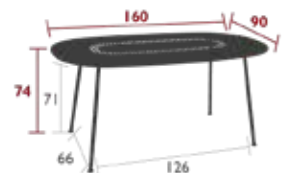

Tischplatte aus gelochtem Stahlblech
FüÙe aus Stahlrohr
Kombination Zubehör:
SCHUTZHÜLLE 160 X 100 FÜR TISCHE - SCHUTZHÜLLEN