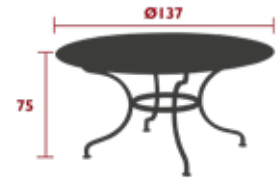

50.4 kg

ROMANE

2131 - TISCH Ø 137 CM

Tischplatte aus Stahlblech
 Füße aus Stahlrohr
 Flachbandeisen
 2er-Set Tischkeile, damit das Regenwasser ablaufen kann
 Gleiter höhenverstellbar

51 kg

2134 - TISCH 180 X 100 CM