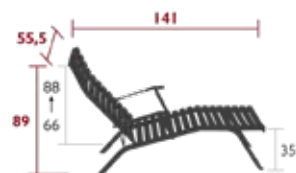

1601 - LIEGESTUHL DESIGN PATRICE HARDY

PRIVATHAUSHALT | ÖFFENTLICHE | INTENSIVE

6 IPAC

Gestell aus Flachstahl
 Sitzfläche aus gebogenen Stahllatten
 Rückenlehne aus gebogenen Stahllatten
 Armlehnen aus Stahlblech
 Verstellbares Rückenteil 3 Positionen (42°-54°-67°)
 Verstellsystem lackierter Stahldraht
Kombination Zubehör:
 OUTDOOR KISSEN 171 X 44 CM - BASICS
 KOPFSTÜTZE 44 X 15 X 5.5 CM - COLOR MIX