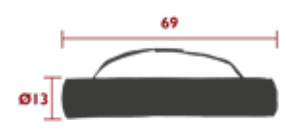

BELLEVIE LOUNGE

8502XXYY - KOMFORT-SONNENLIEGE
DESIGN PAGNON & PELHÂÎTRE

NEW

PRIVATHAUSHALT / ÖFFENTLICHE / INTENSIVE

10
IPAC

4

25

Aluminiumrahmen
Liegefläche aus gelochtem Aluminium
Verstellbares Rückenteil mit 3 Positionen (0°-31°-51°)
Verstellsystem- lackierter Edelstahl
Kombination Zubehör:
KOPFSTÜTZE KOMFORT-SONNENLIEGE - BELLEVIE
SCHUTZHÜLLE FÜR SONNENLIEGE - BELLEVIE

25 kg

8507YY - KOPFSTÜTZE KOMFORT-SONNENLIEGE

PRIVATHAUSHALT / ÖFFENTLICHE / INTENSIVE

4

Durchgefärbtes Acrylgewebe Sunbrella®
Hochelastischer Polyurethanschaum
Befestigung mit Klettverschluss
Kombination Zubehör:
KOMFORT-SONNENLIEGE - BELLEVIE

0.32 kg

BELLEVIE & SHADOO