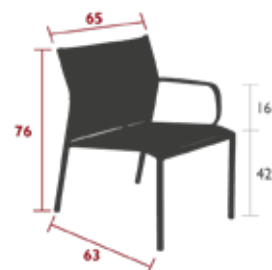

3.4 kg

8704 - TIEFER SESSEL

DESIGN ANTOINE LESUR

PRIVATHAUSHALT · ÖFFENTLICHE · INTENSIVE

10
IPAC

Aluminium-Rohrrahmen
Sitzfläche aus Duo oder Stereo TOG Batyline® Outdoor-
Gewebe - Hochfestes Polyester mit garngefärbtem PVC-Mantel
Rückenlehne aus Duo oder Stereo TOG Batyline® Outdoor-
Gewebe - Hochfestes Polyester mit garngefärbtem PVC-Mantel
Armlehnen aus hydrogeformtem Aluminiumrohr
Stapelbarkeit: x 10 (Stapelhöhe: 108 cm)
Erhältliche Farben: Siehe begrenzte Farbkarte