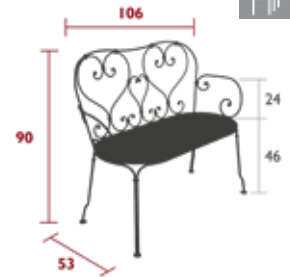

7
IPAC

Stahldrahtgestell
Sitzfläche aus gelochtem Stahlblech
Rückenlehne aus Stahldraht
Armlehnen aus Stahldraht
Schneckenformen, Armlehnen und Ringe handgeschmiedet
Stapelbarkeit: x 2 (Stapelhöhe: 103 cm)