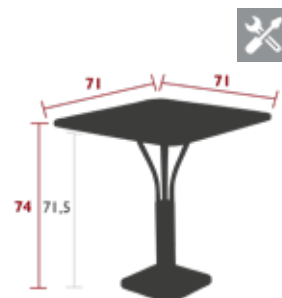

22 kg

4134 - KLEINER TISCH 80 X 80 CM

DESIGN FRÉDÉRIC SOFIA

DOMESTIC PROFESSIONAL INTENSIVE

9 IPAC

4

25