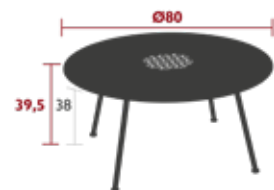

Gestell aus Stahlrohr
Sitz aus Aluminiumblech
Rückenlehne aus gelochtem Stahlblech
Armlehnen aus Stahldraht

21 kg

5740 - NIEDRIGER TISCH Ø 80 CM
DESIGN FRÉDÉRIC SOFIA

Tischplatte aus gelochtem Stahlblech
FüÙe aus Stahlrohr