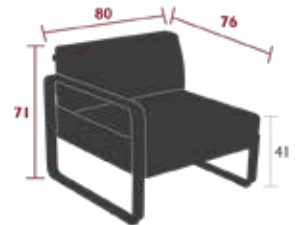

Flacher Aluminiumrahmen
Sitzfläche aus perforiertem Aluminiumblech
Rückenlehne aus Aluminiumrohr
Armlehnen aus flachem Aluminium
2 Verbindungsleisten zum Befestigen der Module aneinander im Lieferumfang enthalten
Kombination Zubehör:
ARMLEHNENREGAL - BELLEVIE
SCHUTZHÜLLE 1-SITZER - BELLEVIE

19.3 kg

8521XXYY - 2-SITZER-MODUL LINKS

DESIGN PAGNON & PELHAÏTRE

PRIVATHAUSHALT | ÖFFENTLICHE | INTENSIVE

10
IPAC