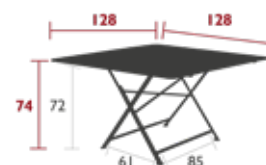

29 kg

0247 - TISCH 190 X 90 CM
DESIGN STUDIO FERMOB

PRIVATHAUSHALT ÖFFENTLICHE INTENSIVE
6 IPAC
6 Personen
17 Farben