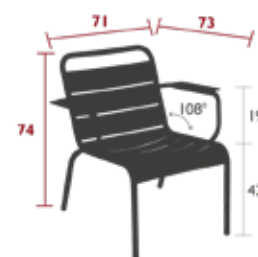

Aluminium-Rohrrahmen
Sitzfläche aus gebogenen Aluminiumlatten
Rückenlehne aus gebogenen Aluminiumlatten
Armlehnen aus Aluminiumlatten
Leisegleiter
Stapelbarkeit: x 6 (Stapelhöhe: 101 cm)
Kombination Zubehör:
ARMLEHNENREGAL - BELLEVIE
SET MIT 2 OUTDOOR SITZKISSEN 41 X 45 CM - COLOR MIX