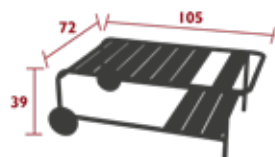

Tischplatte aus Aluminiumlatten
Füße aus Aluminiumrohr
Aluminiumräder mit Lauffläche aus weichem PVC; Körper der Rollen aus lackiertem Aluminium
Leisegleiter

10.6 kg

4169 - NIEDRIGER TISCH 90 X 55 CM

NEW

PRIVATHAUSHALT | ÖFFENTLICHE | INTENSIVE

9 IPAC

25