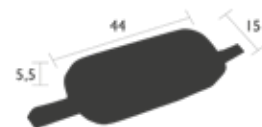

COLOR MIX

2728 - OUTDOOR BANK SITZKISSEN 106 X 35 CM

NEW

PRIVATHAUSHALT | ÖFFENTLICHE | INTENSIVE

Durchgefärbte Dralon®-Acrylfasern
Schaumstoffe Polyurethan
Dichte 30 kg/m³
Befestigungsgurt aus PVC mit druckfixierter Farbe (nicht bügeln)
Kombination Zubehör:
2/3-SITZER-BANK MIT RÜCKENLEHNE & 2-SITZER-GARTENBANK - LUXEMBOURG
2/3-SITZER-BANK - MONCEAU

2728A4		Weinrot	2728B1		Minze
272897		Creme	2728C3		Aprikose
272886		Safarigrün	2728C2		Eukalyptus
272896		Nachtblau			

0,54 kg

2727 - SET MIT 2 OUTDOOR SITZKISSEN 41 X 45 CM

PRIVATHAUSHALT | ÖFFENTLICHE | INTENSIVE

Durchgefärbte Dralon®-Acrylfasern
Schaumstoffe: Polyurethan
Dichte 30 kg/m³
Befestigungsgurt aus PVC mit druckfixierter Farbe (nicht bügeln)
Kombination Zubehör:
TIEFER SESSEL & SCHAUKELSTUHL - MONCEAU
TIEFER SESSEL, LOUNGE-SESSEL & LOUNGE-STUHL - LUXEMBOURG

2727A4		Weinrot	2727B1		Minze
272797		Creme	2727C3		Aprikose
272786A5		Safarigrün	2727C2		Eukalyptus
272796		Nachtblau			

0.64 kg

3141 - KOPFSTÜTZE 44 X 15 X 5.5 CM

PRIVATHAUSHALT | ÖFFENTLICHE | INTENSIVE

Durchgefärbte Dralon®-Acrylfasern
Schaumstoffe: Polyurethan
Dichte 30 kg/m³
Befestigungsgurt aus PVC mit druckfixierter Farbe (nicht bügeln)
Kombination Zubehör:
SONNENLIEGE & SONNENLIEGE XS - ALIZÉ
SONNENLIEGE - DUNE
LIEGESTUHL - BISTRO

3141A4		Weinrot	3141B1		Minze
314197		Creme	3141C3		Aprikose
314186A5		Safarigrün	3141C2		Eukalyptus
314196		Nachtblau			

0.230 kg