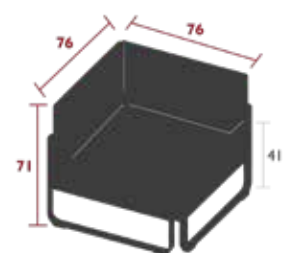

Flache Aluminiumfüße
Sitzfläche aus gelochtem Aluminiumblech
Rückenlehne aus Aluminiumrohr
4 Verbindungsleisten zum Befestigen der Module aneinander im Lieferumfang inbegriffen
Kombination Zubehör:
SCHUTZHÜLLE FÜR SESSEL - BELLEVIE

18.5 kg

8523XXYY - 2-SITZER-ECKMODUL LINKS

DESIGN PAGNON & PELHÂÎTRE

PRIVATHAUSHALT · ÖFFENTLICHE · INTENSIVE

10
IPAC

2

4

25