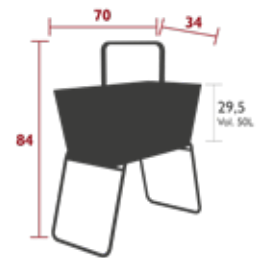

8960 - NIEDRIGER TISCH Ø 48 CM
DESIGN PASCAL MOURGUE

PRIVATHAUSHALT · ÖFFENTLICHE · INTENSIVE
10 IPAC

Tischplatte aus Aluminiumblech
Füße aus Aluminiumrohr
Stapelbarkeit: x 20 (Stapelhöhe: 116 cm)

8961 - VERSETZTER NIEDRIGER TISCH Ø 48 CM
DESIGN PASCAL MOURGUE

PRIVATHAUSHALT · ÖFFENTLICHE · INTENSIVE
10 IPAC

Tischplatte aus Aluminiumblech
Füße aus Aluminiumrohr

ANGE

2008 - STUHL

DESIGN JEAN-CHARLES DE CASTELBAJAC

PRIVATHAUSHALT ÖFFENTLICHE INTENSIVE

7
IPAC

Stahldrahtgestell
Sitzfläche aus gelochtem Stahlblech
Rückenlehne aus Stahldraht
Armlehnen aus Stahldraht
Handgeschmiedete Flügel und Ringe
Stapelbarkeit: x 3 (Stapelhöhe: 135 cm)

7 kg

ANGE

BASKET

3231 - BLUMENKASTEN HOCH

DESIGN FABIO MELIOTA

PRIVATHAUSHALT ÖFFENTLICHE INTENSIVE

7
IPAC

Stahldrahtgestell
Griff aus Stahldraht
Behälter aus Aluminium
2 Löcher für den Wasserablauf an jeder Seite der Kästen, mit Stöpseln
Ständer und Behälter trennbar

12.5 kg

3230 - BLUMENKASTEN LANG

DESIGN FABIO MELIOTA

PRIVATHAUSHALT ÖFFENTLICHE INTENSIVE

7
IPAC

Stahldrahtgestell
Griff aus Stahldraht
Behälter aus Aluminium
2 Löcher für den Wasserablauf an jeder Seite der Kästen, mit Stöpseln
Ständer und Behälter trennbar