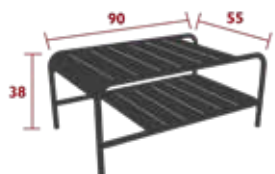

10.6 kg

4169 - NIEDRIGER TISCH 90 X 55 CM

NEW

PRIVATHAUSHALT | ÖFFENTLICHE | INTENSIVE

9 IPAC

25

Tischplatte aus Aluminiumlatten
 Ablage aus Aluminiumlatten
 Füße aus Aluminiumrohr
 Leisegleiter

10.6 kg