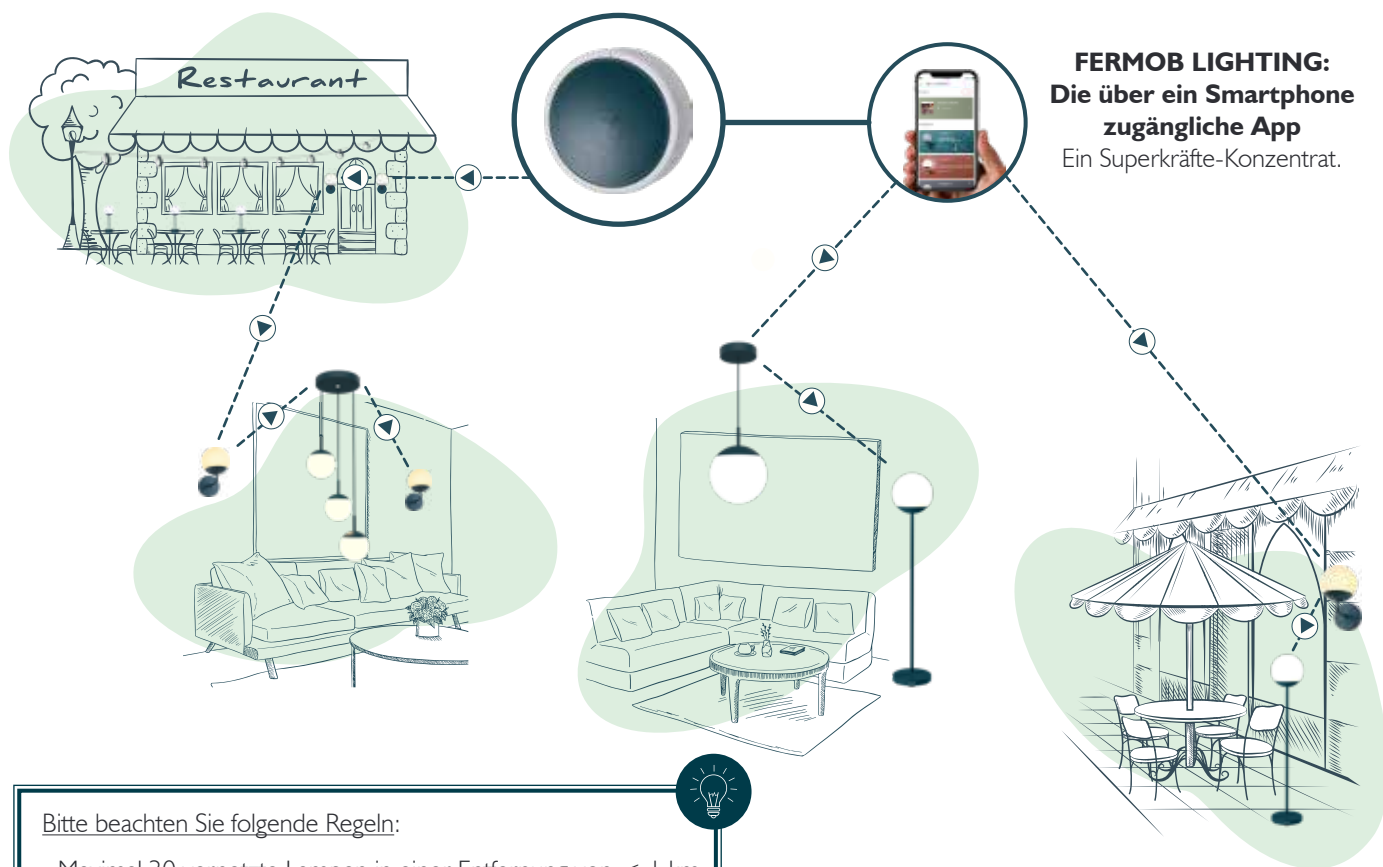

LUDO,

vernetzter Schalter von FERMOB

Ein Technologiekonzept zur Regulierung des Lichtambientes aller vernetzten Leuchten von Fermob.

FERMOB LIGHTING:
Die über ein Smartphone zugängliche App
Ein Superkräfte-Konzentrat.