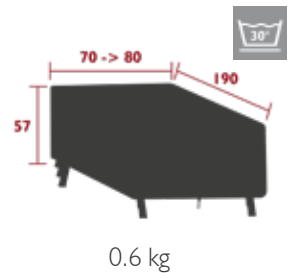

8970 - SCHUTZHÜLLE FÜR SONNENLIEGEN

Polyestergewebe
Lagerplatz: 2 bis 5 Sonnenliegen
Befestigung der Hülle mittels Kordelzug
Nicht als Bezug zum Überwintern verwenden
Kombination Zubehör:
SONNENLIEGE XS - ALIZÉ
SONNENLIEGE - ALIZÉ

897054 ● Grau