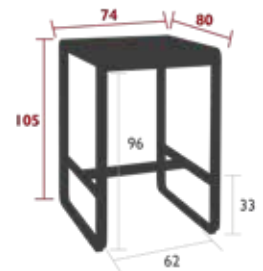

26 kg

8464 - HOHER TISCH 140 X 80 CM
DESIGN PAGNON & PELHÂÎTRE

PRIVATHAUSHALT / ÖFFENTLICHE / INTENSIVE

8 IPAC

4

25