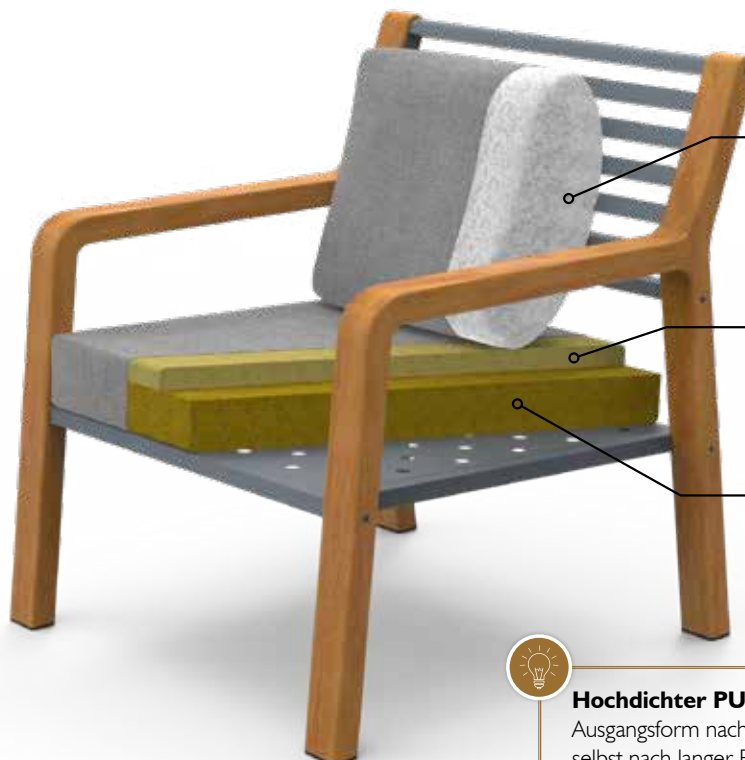

- Aluminiumstruktur – leicht, stabil und pflegeleicht – erhältlich in den 5 Farben der Fermob-Farbkarte,
- Exklusiv vom Outdoor-Gewebe-Experten Dickson für Fermob entwickeltes Gewebe.
  Rutschhemmende Beschichtung. Erhältlich in 5 Farben:

KISSENBEZÜGE FÜR DRAUSSEN

FARBECHTHEIT
BEI
SONNENEINSTRALUNG

WASSERABWEISENDE
BEHANDLUNG

ATMUNGSAKTIV:
SCHNELL TROCKNEND

SCHIMMELBESTÄNDIG
UND
FLECKABWEISEND

REISSFEST UND
ABRIEBFEST

ABNEHMBAR

MASCHINENWASCHBAR

Bei schlechtem Wetter innen aufbewahren

FÜLLUNG: HOCHDICHTER SCHAUMSTOFF

**Bequeme
Schaumstoffpolsterung**
Polyester

**Bequeme
Schaumstoffpolsterung**
Dichte 17 kg/m³
Stärke 30 mm

**Schaumstoffpolsterung
mit hoher Dichte**
Dichte 30 kg/m³
Stärke 80 mm

Hochdichter PU-Schaum: Schaumstoff, der seine Ausgangsform nach zusammendrücken wieder annimmt, selbst nach langer Benutzungsdauer.