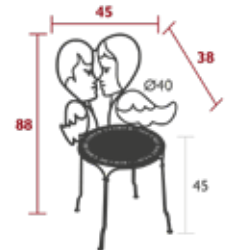

ANGE

2008 - STUHL

DESIGN JEAN-CHARLES DE CASTELBAJAC

PRIVATHAUSHALT ÖFFENTLICHE INTENSIVE

7
IPAC

Stahldrahtgestell
Sitzfläche aus gelochtem Stahlblech
Rückenlehne aus Stahldraht
Armlehnen aus Stahldraht
Handgeschmiedete Flügel und Ringe
Stapelbarkeit: x 3 (Stapelhöhe: 135 cm)

7 kg

ANGE