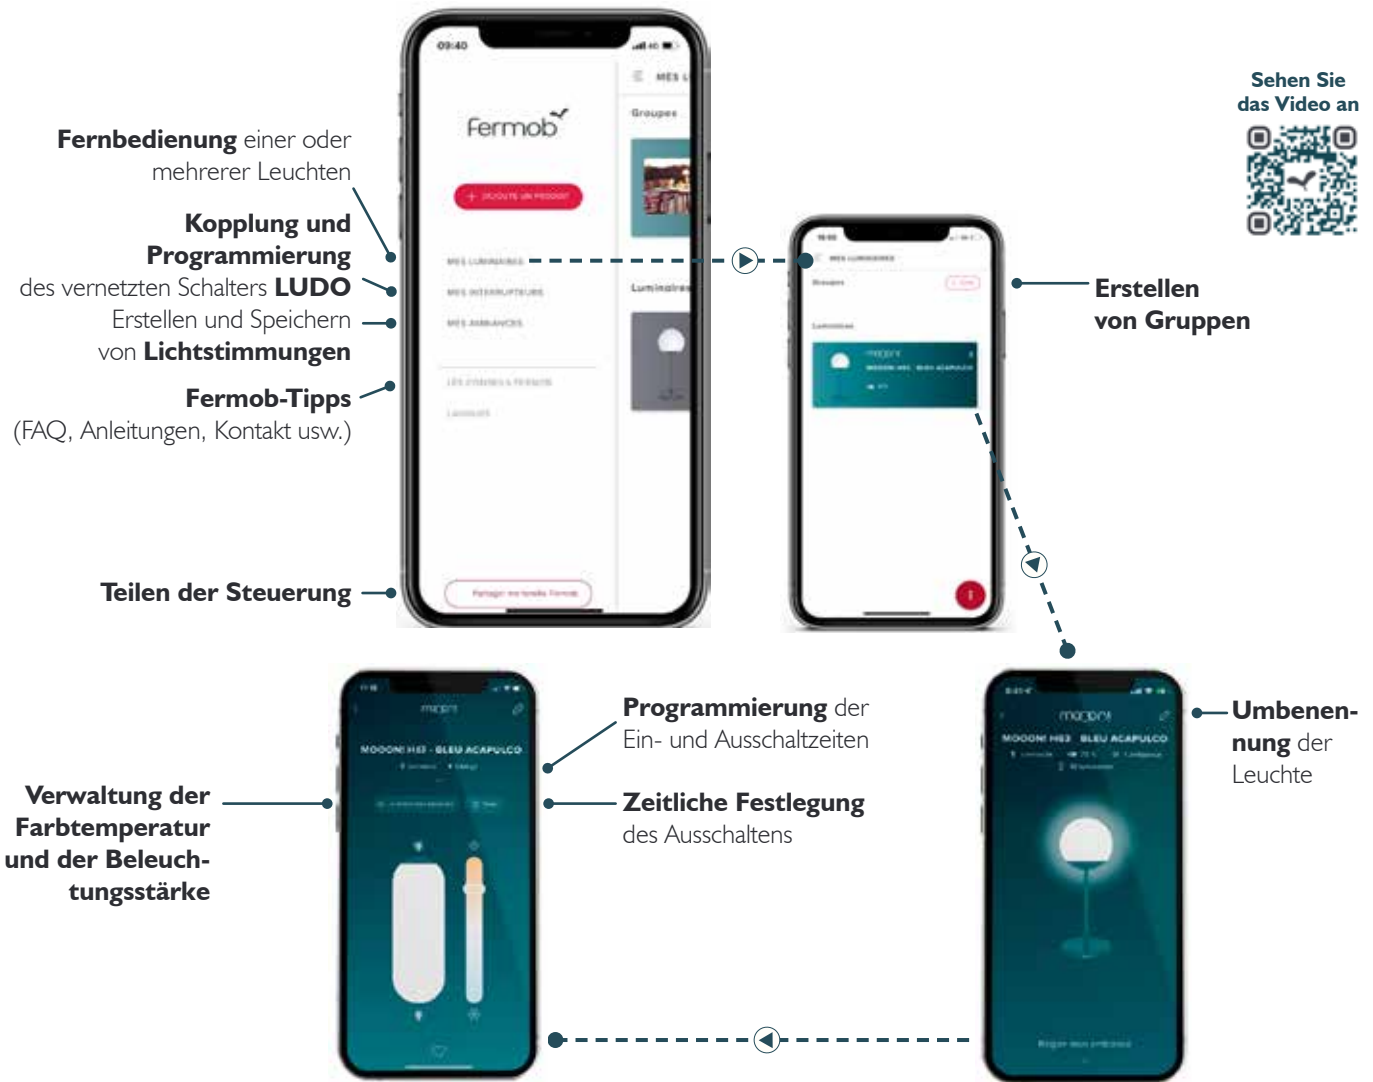

ÜBER WELCHE FUNKTIONEN VERFÜGT DIE FERMOB LIGHTING APP?

Die Fermob Lighting App ist mit allen Smartphones mit Bluetooth-Funktion kompatibel. Diese App wird entsprechend den Produkteinführungen regelmäßig aktualisiert. **BITTE SICHERSTELLEN, DASS SIE AUF DEM NEUESTEN STAND IST!**

Fragen?

Besuchen Sie die **FAQ-Seite Fermob Lighting** unter www.fermob.com auf der App.