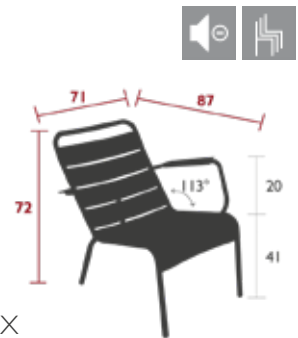

Stahlrohr-Rahmen
Sitzfläche aus gebogenen Stahllatten
Rückenlehne aus gebogenen Stahllatten
Armlehnen aus Stahllatten
Leisegleiter
Stapelbarkeit: x 4 (Stapelhöhe: 90 cm)
Kombination Zubehör:
OUTDOOR KISSEN 96 X 47 CM - BASICS
SET MIT 2 OUTDOOR SITZKISSEN 41 X 45 CM - COLOR MIX
KOPFSTÜTZE TIEFER SESSEL - LUXEMBOURG