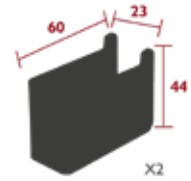

SCHUTZHÜLLEN & PFLEGEZUBEHÖR

289501 - 2ER-SET TISCHKEILE

Stahl

Keile, die unter zwei Tischbeinen derselben Breitseite positioniert werden, sodass eine Schräge zum Ablauf des Regenwassers entsteht.

Kombination Zubehör:

TISCH 196 X 90 CM - BELLEVIE

TISCH 140 X 80 CM - BELLEVIE

TISCH 196 x 90 CM – MIT AUFBEWAHRUNG - BELLEVIE

HALBHOHER TISCH 140 X 80 CM - BELLEVIE

HOHER TISCH 140 X 80 CM - BELLEVIE

TISCH 196 X 90 CM - BELLEVIE PREMIUM

TISCH ZUM AUSZIEHEN 200/300 X 100 CM - BIARRITZ

TISCH 195 X 95 CM - CALVI

TISCH 160 X 80 CM - CALVI

HOHER TISCH 160 X 80 CM - CALVI

TISCH 140 X 140 CM - CALVI

TISCH 143 X 143 CM - CRAFT

OVALER TISCH 160 X 90 CM - OPÉRA+

TISCH Ø 117 CM - OPÉRA+

TISCH MIT 2 EINLEGEPLATTEN 149/234 X 100 CM - RIBAMBELLE

TISCH MIT 3 EINLEGEPLATTEN 149/299 X 100 CM - RIBAMBELLE

TISCH Ø 137 CM - ROMANE

TISCH 180 X 100 CM - ROMANE

TISCH ZUM AUSZIEHEN 200/300 X 100 CM - ROMANE

TISCH Ø 117 CM - SO'O