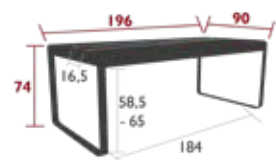

29 kg

8434 - TISCH 196 X 90 CM – MIT AUFBEWAHRUNG
DESIGN PAGNON & PELHÄÏTRE

PRIVATHAUSHALT · ÖFFENTLICHE · INTENSIVE

9
IPAC

1 x 8

25

Tischplatte aus Aluminiumblech
Flache Aluminiumfüße
4 Teakeinlagen
2er-Set Tischkeile, damit das Regenwasser ablaufen kann
Kombination Zubehör:
SCHUTZHÜLLE 210 X 100 FÜR TISCHE - SCHUTZHÜLLEN