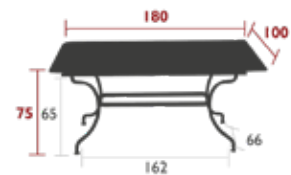

Tischplatte aus Stahlblech
Füße aus Stahlrohr
Flachbandeisen
2er-Set Tischkeile, damit das Regenwasser ablaufen kann
Gleiter höhenverstellbar
Kombination Zubehör:
SCHUTZHÜLLE 210 X 100 FÜR TISCHE - SCHUTZHÜLLEN

61 kg

2138 - TISCH ZUM AUSZIEHEN 200/300 X 100 CM