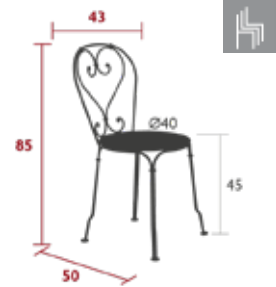

Verhindert dauerhaft das Eindringen von Feuchtigkeit.

1900

2201 - STUHL

Stahldrahtgestell
 Sitzfläche aus gelochtem Stahlblech
 Rückenlehne aus Stahldraht
 Schneckenformen und Ringe handgeschmiedet
Stapelbarkeit: x 10 (Stapelhöhe: 175 cm)
Kombination Zubehör:
 OUTDOOR SITZKISSEN Ø 39 CM - BASICS
 OUTDOOR SITZKISSEN Ø 40 CM - COLOR MIX

6 kg

2202 - SESSEL

Stahldrahtgestell
 Sitzfläche aus gelochtem Stahlblech
 Rückenlehne aus Stahldraht
 Armlehnen aus Stahldraht
 Schneckenformen, Armlehnen und Ringe handgeschmiedet
Stapelbarkeit: x 4 (Stapelhöhe: 122 cm)
Kombination Zubehör:
 OUTDOOR SITZKISSEN Ø 43 CM - BASICS