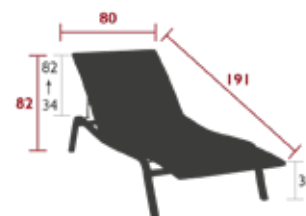

ALFRED

ALFRED, SOO, STUDIE, & BOUQUET SAUSAGE

ALIZÉ

8906 - SONNENLIEGE
DESIGN PASCAL MOURGUE

DOMESTIC PROFESSIONAL INTENSIVE

10
IPAC

Aluminium-Rohrrahmen
Liegefläche aus Duo oder Stereo TOG Batyline® Outdoor-Gewebe - Hochfestes Polyester mit garngefärbtem PVC-Mantel
Verstellbares Rückenteil mit 5 Positionen (0°-20°-30°-38°-45°)
Fußteil mit 2 Positionen (0°-7°)
Mit Position der idealen Körperlage „Zero-Gravity“
Integrierte Rollen
Verstellsystem - rostfreier Stahl
Stapelbarkeit: x 15 (Stapelhöhe: 141 cm)
Erhältliche Farben: Siehe begrenzte Farbkarte
Kombination Zubehör:
SCHUTZHÜLLE FÜR SONNENLIEGEN - ALIZÉ
KOPFSTÜTZE 44 X 15 X 5,5 CM - COLOR MIX

13.5 kg

Die „**Zero-Gravity**“ - oder **Schwerelose-Position** der Alizé-Sonnenliege ist perfekt zum Entspannen und wird von vielen Medizinexperten empfohlen. Diese Position, in der sich die Beine leicht über dem Herzen befinden, entspricht der Position, die der Körper in der Schwerelosigkeit einnimmt. Das Gefühl der Schwerkraft ist um das Siebenfache reduziert, ähnlich wie beim Schweben im Wasser.