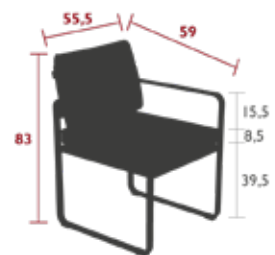

10 kg

Perfekter Sitz des Rückenkissens, das mit einem Gurt auf das Gestell des Sessels aufgezogen wird.

8410 - BANK

DESIGN PAGNON & PELHÂTRE

Flacher Aluminiumrahmen
Sitzfläche aus Stahlblech

14 kg

8415 - BANK MIT RÜCKENLEHNE