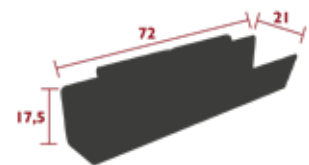

LUXEMBOURG WORK GARDEN OFFICE

4143 - HOHER TISCH

NEW

PRIVATHAUSHALT | ÖFFENTLICHE | INTENSIVE

9
IPAC

6
x 6

25
x 25

Tischplatte aus Aluminiumblech
Tischplatte mit 2 Becherhaltern
FüÙe aus Aluminiumrohr
Querstrebe des Fußteils aus Aluminiumrohr
Lieferung mit einem Ablagefach und 2 Haken für Handtaschen
Kombination Zubehör:
ABLAGEFACH - LUXEMBOURG WORK

21 kg

Sehen Sie
das Video an

4145 - ABLAGEFACH

NEW

PRIVATHAUSHALT | ÖFFENTLICHE | INTENSIVE

6⁷
IPAC

25
x 25

Stahlblech
Kombination Zubehör:
HOHER TISCH - LUXEMBOURG WORK
HOHER TISCH 126 X 73 CM - LUXEMBOURG

4 kg