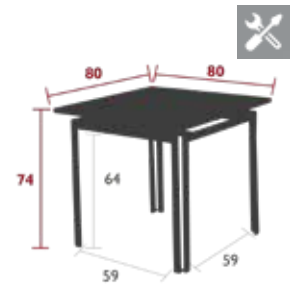

14.5 kg

8160 - TISCH 160 X 80 CM