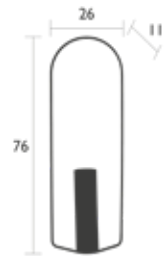

Rahmen Stahldraht
Stahlrohr
Abnehmbarer und wasserdichter Tank

312120	● Ockerrot	3121C6	● Honig
312147	● Anthrazit	312182	● Kaktus
312121	● Acapulcoblau	3121A6	● Zitronensorbet
3121A5	● Lehmgrau	312183	● Opalgrün
3121B9	● Schwarzkirsche	3121D2	● Lebkuchen NEW
312145	● Capucine		

2.05 kg