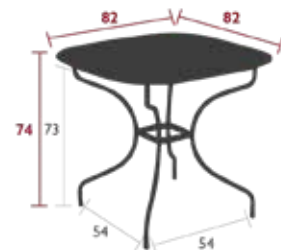

16.4 kg

0946 - CARRONDE TISCH 82 X 82 CM
DESIGN STUDIO FERMOB

PRIVATHAUSHALT · ÖFFENTLICHE · INTENSIVE

6⁷
IPAC

1 x 4

25

Tischplatte aus Stahlblech
FüÙe aus Stahlrohr
Flachstahlband
Befestigungssystem des Gestells an der Tischplatte
Befestigungssystem des Gestells am Flachstahlband