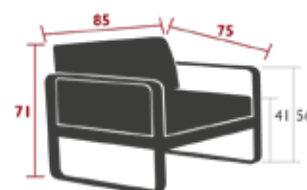

19.5 kg

8445XXYY - 2-SITZER-SOFA

DESIGN PAGNON & PELHÂÎTRE