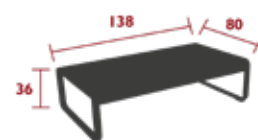

DESIGN PAGNON & PELHÂTRE

NEW

PRIVATHAUSHALT · ÖFFENTLICHE · INTENSIVE

8
IPAC

Tischplatte aus Stahlblech
Flache Aluminiumfüße

25,5 kg

8459 - HALBHOHER TISCH 74 X 80 CM

DESIGN PAGNON & PELHÂTRE