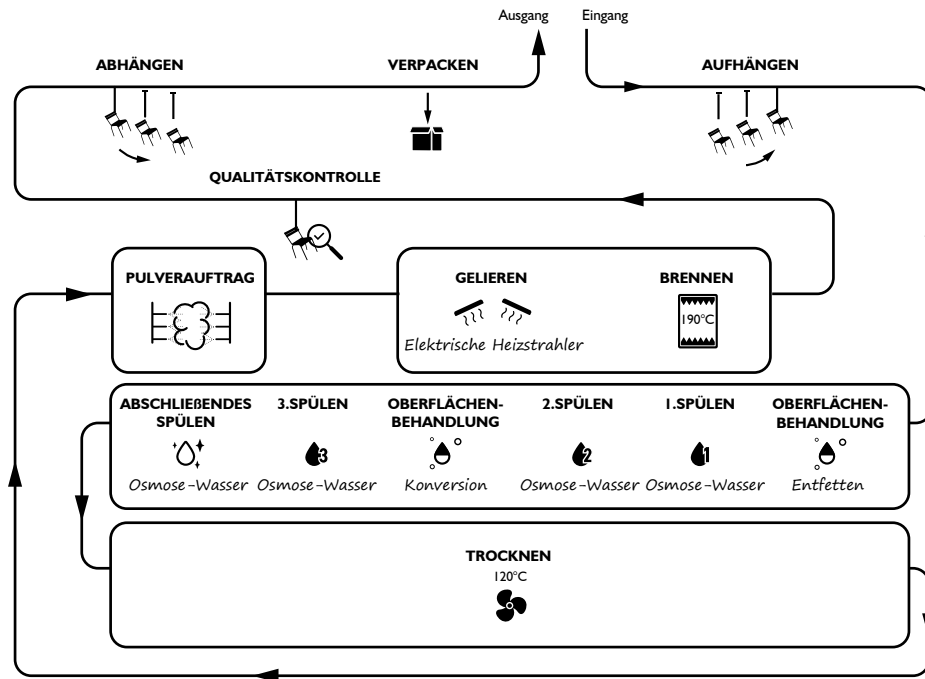

- **Beständigkeit der Pigmente**
- **Feuchtigkeitsbeständigkeit**
- **UV-Beständigkeit**
- **Kratzfestigkeit**

EIN AUSSERORDENTLICH LEISTUNGSFÄHIGES INDUSTRIEWERKZEUG

Das Unternehmen unternimmt alles Nötige, um seine Ambitionen umzusetzen, und darf heute die **leistungsstärkste Lackieranlage weltweit auf dem Markt** ihr Eigen nennen! Der **Wechsel der Farbe** kann in nur **6 Minuten** erfolgen und sämtliche Farben der Farbkarte können innerhalb von 3 Tagen verwendet werden, so dass dieses beeindruckende industrielle Werkzeug für **Flexibilität** und **Reaktionsfähigkeit** sorgt.