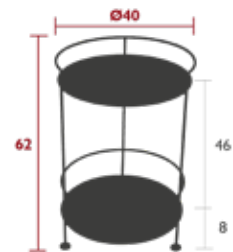

GUINGUETTE

I062 - KLEINER TISCH MIT ZWEI PLATTEN UND ROLLEN

PRIVATHAUSHALT · ÖFFENTLICHE · INTENSIVE

6⁷
IPAC

Stahldrahtgestell
Tischplatte aus Stahlblech
Integrierte Rollen

4.3 kg

I061 - KLEINER TISCH MIT ZWEI PERFORIERTEN PLATTEN

PRIVATHAUSHALT · ÖFFENTLICHE · INTENSIVE

6⁷
IPAC

Stahldrahtgestell
Tischplatte aus gelochtem Stahlblech

4.4 kg

GUINGETTE