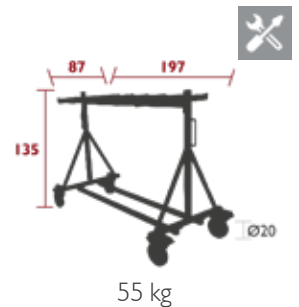

KARREN

0190 - KARREN FÜR STÜHLE

DESIGN STUDIO FERMOB

Stahlrohrrahmen
Kapazität 36 Klappstühle
(Bistro, Dune, La Môme, Latitude & Plein Air)
Geringer Platzbedarf - Lieferung erfolgt flach
Edelstahlschrauben - 4 Räder mit Bremse

019008 ● Schwarz

0191 - KARREN FÜR TISCHE

DESIGN STUDIO FERMOB

Stahlrohrrahmen
Kapazität 20 Klappstühle
(Bistro und Floréal)
Geringer Platzbedarf
Edelstahlschrauben
Lieferung erfolgt flach
4 Räder mit Bremse

019108 ● Schwarz

SACKKARRE

4190 - SACKKARRE

DESIGN ,

Ständer für Sitzmöbel:
- Cadiz Stühle/Bridges x6
- Luxembourg Stühle/Bridges x7
- Surprising Stühle x4
- Stripe Stühle x7
Lieferung erfolgt montiert mit Rädern Ø 20 cm

419042 ● Lakritze

SCHUTZHÜLLEN

3150 - SCHUTZHÜLLE FÜR STUHL- & SESSEL-STAPEL

Polyestergewebe
Maximale Kapazität: 36 Stühle und Sessel
Cadiz, Facto, Lorette, Luxembourg®, Monceau, Stripe und Studie
Nicht als Bezug zum Überwintern verwenden

315054 ● Grau