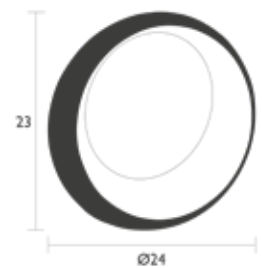

0,8 kg

351021 Acapulcoblau
351020 Ockerrot

3510C7 Lapilligray
351042 Lakritze

Sehen Sie
das Video an