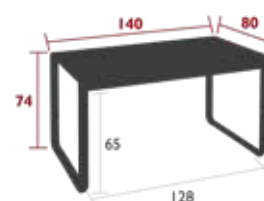

Tischplatte aus Stahlblech
Flache Aluminiumfüße
Kombination Zubehör:
SCHUTZHÜLLE 160 X 100 FÜR TISCHE - SCHUTZHÜLLEN