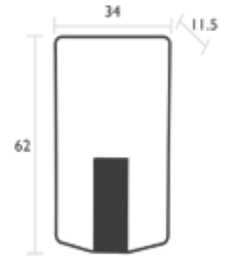

3 | 20 - RECHTECKIGE VASE DESIGN STUDIO FERMOB

Rahmen Stahldraht
Stahlrohr
Abnehmbarer und wasserdichter Tank

312020	● Ockerrot	3120C6	● Honig
312047	● Anthrazit	312082	● Kaktus
312021	● Acapulcoblau	3120A6	● Zitronensorbet
3120A5	● Lehmgrau	312083	● Opalgrün
3120B9	● Schwarzkirsche	3120D2	● Lebkuchen NEW
312045	● Capucine		

1.9 kg

3 | 21 - ZYLINDRISCHE VASE H 76 CM DESIGN STUDIO FERMOB

Rahmen Stahldraht
Stahlrohr
Abnehmbarer und wasserdichter Tank

312120	● Ockerrot	3121C6	● Honig
312147	● Anthrazit	312182	● Kaktus
312121	● Acapulcoblau	3121A6	● Zitronensorbet
3121A5	● Lehmgrau	312183	● Opalgrün
3121B9	● Schwarzkirsche	3121D2	● Lebkuchen NEW
312145	● Capucine		

2.05 kg