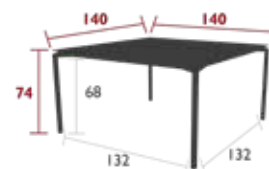

47.5 kg

8744 - TISCH 160 X 80 CM

DESIGN ANTOINE LESUR

PRIVATHAUSHALT OFFENTLICHE INTENSIVE

10
IPAC

6

25