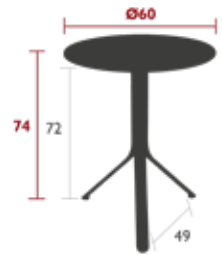

Tischplatte aus Stahlblech
FüÙe aus Aluminiumrohr
Innere Stahlstange
Klappbarer und ineinander schiebbarer Tisch
Klappgriff aus Aluminium zum Öffnen/Schließen der Tischplatte
Schutzanschlüge für sicheres Einklappen der Platten ohne Schleifen
Gleiter höhenverstellbar

7.5 kg

8813 - TISCH 57 X 57 CM
DESIGN TRISTAN LOHNER

PRIVATHAUSHALT | ÖFFENTLICHE | INTENSIVE

9
IPAC

2
Personen

25
Farben