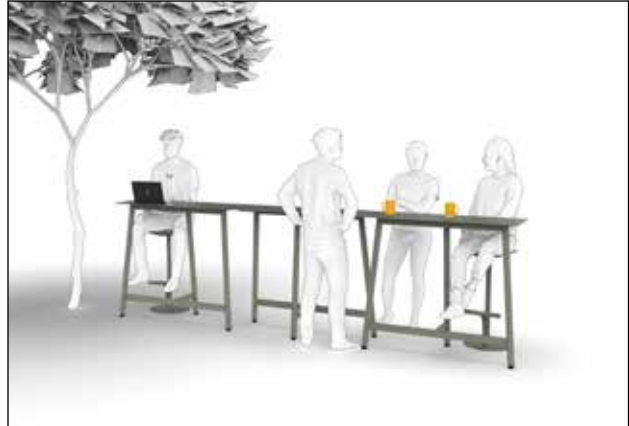

BOLDER

UNZÄHLIGE KOMBINATIONSMÖGLICHKEITEN AUF ANFRAGE ERHÄLTlich

- Wenn alle Thekentische gleich ausgerichtet werden, macht sich das Resultat hervorragend an einer Wand oder entlang einer Fensterfront. Diese Tische sind beidseitig verwendbar je nach Verwendungszweck des Fußteils.
- Bei einer versetzten Anordnung dienen die Thekentische als Raumteiler und bilden verschiedene Nutzungsbereiche.