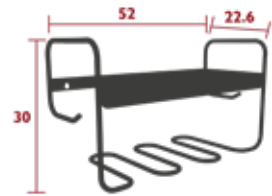

Stahldrahtgestell
Regal aus Stahlblech
2-hacken an jedem ende zum am-und Aufhänger verschiedener
gegenstände
Wandbefestigung (schrauben nicht inbegriffen)

4.1 kg