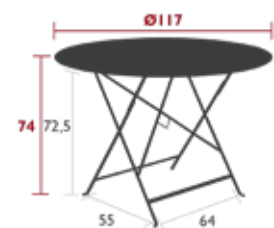

0245 - TISCH Ø 60 CM

PRIVATHAUSHALT / ÖFFENTLICHE / INTENSIVE

6⁷
IPAC

2
x

Tischplatte aus Stahlblech
Füße aus Flachstahl

6 kg

0233 - TISCH Ø 77 CM

PRIVATHAUSHALT / ÖFFENTLICHE / INTENSIVE

6⁷
IPAC

4
x

Tischplatte aus Stahlblech
Füße aus Flachstahl
Sonnenschirmloch: Stangen max. Ø 40 mm

10 kg

0235 - TISCH Ø 96 CM

PRIVATHAUSHALT / ÖFFENTLICHE / INTENSIVE

6⁷
IPAC

5
x

Tischplatte aus Stahlblech
Füße aus Flachstahl
Sonnenschirmloch: Stangen max. Ø 40 mm

12 kg

0237 - TISCH Ø 117 CM

PRIVATHAUSHALT / ÖFFENTLICHE / INTENSIVE

6⁷
IPAC

6
x

Tischplatte aus Stahlblech
Füße aus Flachstahl
Sonnenschirmloch: Stangen max. Ø 40 mm

16.5 kg