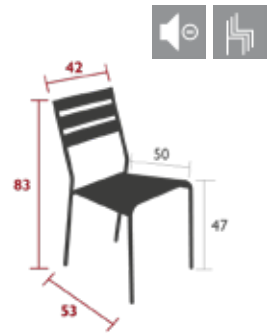

32 kg

32094782 ● Kaktus
320947A5 ● Lehmgrau

320947C6 ● Honig

FACE À FACE

FACE À FACE, ANGE & MOON!

2501 - STUHL
DESIGN PATRICK JOUIN

PRIVATHAUSHALT / ÖFFENTLICHE / INTENSIVE
6⁸ IPAC 25

Gestell aus Stahlrohr
Sitzfläche aus gebogenem Stahlblech
Rückenlehne aus gebogenem Stahlblech
Leisegleiter
Stapelbarkeit: x 4 (Stapelhöhe: 93 cm)