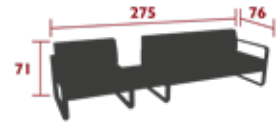

52.8 kg

8581XXYY - ZUSAMMENSTELLUNG IB
DESIGN PAGNON & PELHÂÎTRE