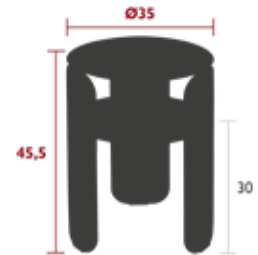

13.9 kg

5628 - NIEDRIGER BEISTELLTISCH | 120 X 40 CM - H. 42 CM

DESIGN TRISTAN LOHNER

NEW

PRIVATHAUSHALT | ÖFFENTLICHE | INTENSIVE

8
IPAC

Tischplatte aus Stahlblech
Stützkreuz aus Stahlrohr unter den Tischplatten
Ablage aus Aluminiumblech
Füße aus gebogenem Stahlblech
Kombination Zubehör:
OUTDOOR SITZKISSEN Ø 39 CM - BASICS

27 kg

BEBOP & ITAC

BEBOP

BEBOP & MOOONI

BEBOP

5627 - BEISTELLTISCH Ø 35 CM
DESIGN TRISTAN LOHNER

Tischplatte aus Aluminiumblech
Ablage aus Aluminiumblech
FüÙe aus gebogenem Aluminiumblech

3.2 kg