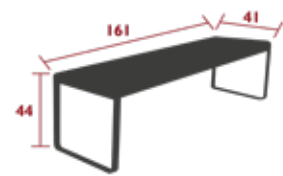

Flacher Aluminiumrahmen

Sitzfläche aus Stahlblech

Verstärkte Elemente:

Versteifungsquerstreben für intensive Nutzung

Vorgebohrtes Gestell zur Befestigung am Boden

15.5 kg

8432 - TISCH 196 X 90 CM

DESIGN PAGNON & PELHÂTRE