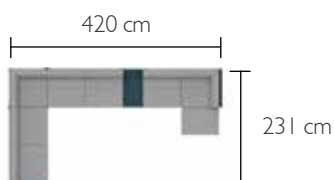

L-ZUSAMMENSTELLUNG

DO
x6-7

8521 - 2-Sitzer-Modul links
8540 - 1-Sitzer-Eckmodul
8520 - 2-Sitzer-Modul mitte
8452 - 1 rechteckige Verbindungsplatte
8524 - 2-Sitzer-Eckmodul rechts
8490 - 1-Sitzer-Polsterhocker