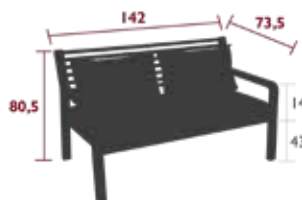

25 kg

SO'O

3261 - TISCH Ø 117 CM
DESIGN STUDIO FERMOB

NEW

PRIVATHAUSHALT · ÖFFENTLICHE · INTENSIVE

6
IPAC

6
x

25