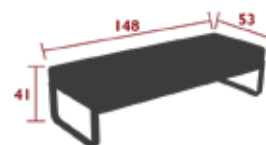

21.2 kg

8440XXYY - SESSEL

DESIGN PAGNON & PELHÂÎTRE