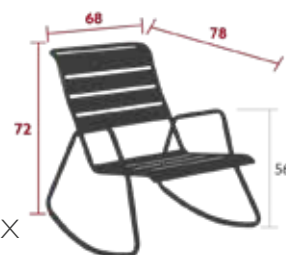

Stahlrohr-Rahmen
Sitzfläche aus Stahlplatten
Rückenlehne aus Stahlplatten
Armlehnen aus Stahlrohr
Erhältliche Farben: Siehe begrenzte Farbkarte
Kombination Zubehör:
SET MIT 2 OUTDOOR SITZKISSEN 41 X 45 CM - COLOR MIX

11 kg

4804 - TIEFER SESSEL

DESIGN STUDIO FERMOB

PRIVATHAUSHALT | ÖFFENTLICHE | INTENSIVE

6
IPAC