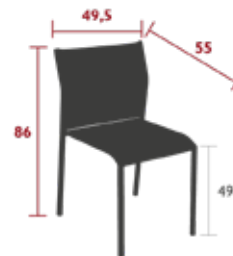

Tischplatte aus Stahlblech
Erhältliche Farben: Siehe begrenzte Farbkarte
Kombination Zubehör:
THEKE - BOLDER

10 kg

CADIZ

8701 - STUHL

DESIGN ANTOINE LESUR

PRIVATHAUSHALT · ÖFFENTLICHE · INTENSIVE

10
IPAC

Aluminium-Rohrrahmen
Sitzfläche aus Duo oder Stereo TOG Batyline® Outdoor-
Gewebe - Hochfestes Polyester mit garngefärbtem PVC-Mantel
Rückenlehne aus Duo oder Stereo TOG Batyline® Outdoor-
Gewebe - Hochfestes Polyester mit garngefärbtem PVC-Mantel
Stapelbarkeit: x 10 (Stapelhöhe: 113 cm)
Erhältliche Farben: Siehe begrenzte Farbkarte