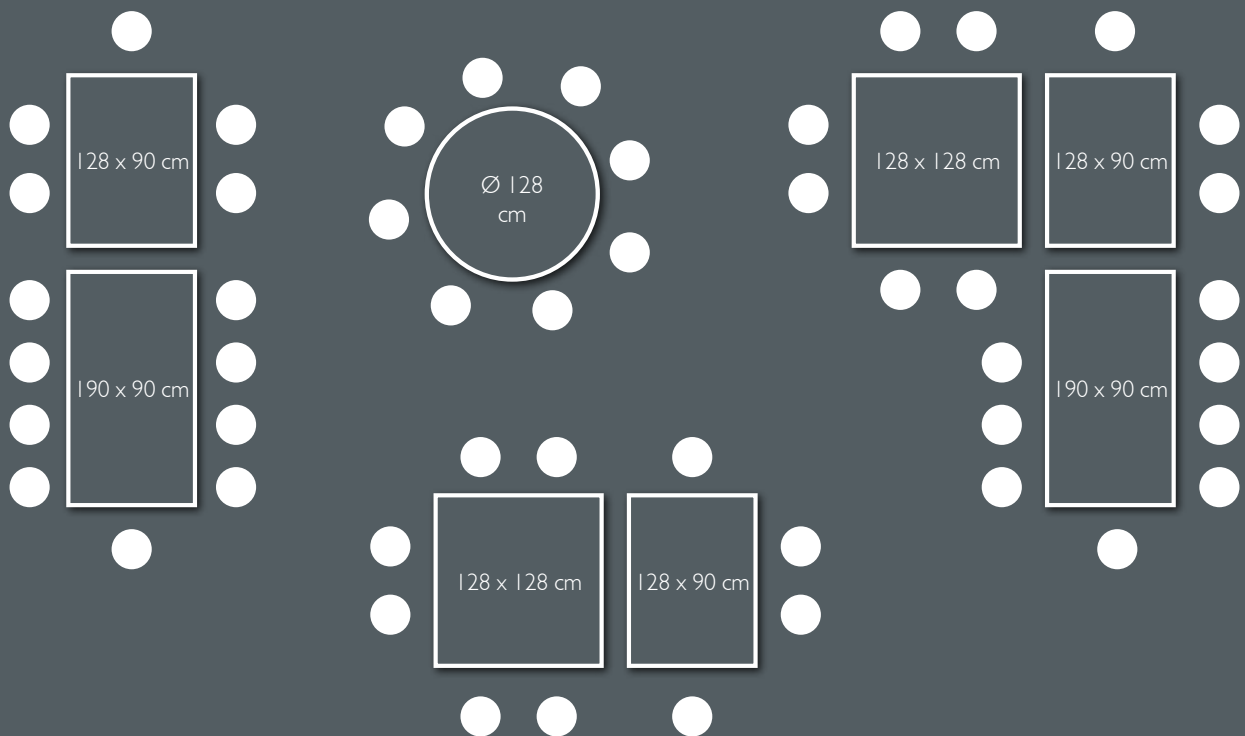

DESIGN STUDIO FERMOB

PRIVATHAUSHALT · ÖFFENTLICHE · INTENSIVE

8
IPAC

8
x

25
x

Tischplatte aus Stahlblech
FüÙe aus Stahlrohr
Aluminiumrahmen unter der Tischplatte

23 kg

CARACTÈRE 4 TISCHFORMATE ZUR ANPASSUNG AN JEDEN RAUM