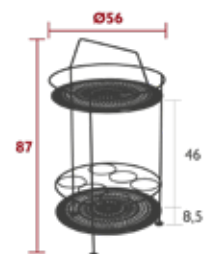

7.3 kg

I 060 - TRAGBARE BAR

PRIVATHAUSHALT OFFENTLICHE INTENSIVE

6⁷
IPAC

Stahldrahtgestell
Tischplatte aus gelochtem Stahlblech
Erhältliche Farben: Siehe begrenzte Farbkarte

4.5 kg

MONTMARTRE

0630 - TISCH Ø 96 CM