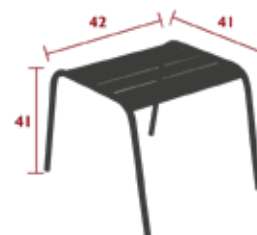

3.8 kg

4841 - NIEDRIGER TISCH 57 X 57 CM

DESIGN STUDIO FERMOB

PRIVATHAUSHALT | ÖFFENTLICHE | INTENSIVE

7
IPAC