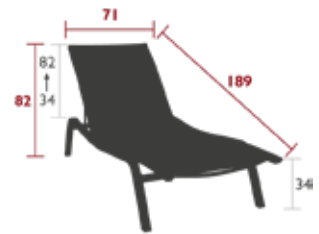

Die Schwerelose-Position wird durch Anheben der Füße (7°) und Anheben der Rückenlehne auf das Maximum (45°) erreicht.

ALIZÉ, CROISSETTE, MOONII, ÉVASION & LORETTA

ALIZÉ

8911 - SONNENLIEGE XS
DESIGN PASCAL MOURGUE

DOMESTIC PROFESSIONAL INTENSIVE

10
IPAC

Aluminium-Rohrrahmen
Liegefläche aus Duo oder Stereo TOG Batyline® Outdoor-Gewebe -
Hochfestes Polyester mit garbgefärbtem PVC-Mantel
Verstellbares Rückenteil mit 3 Positionen(0°- 30°- 45°)
Verstellsystem- rostfreier Edelstahl
Feststehendes Fußteil
Stapelbarkeit: x 15 (Stapelhöhe: 141 cm)
Erhältliche Farben: Siehe begrenzte Farbkarte
Kombination Zubehör:
SCHUTZHÜLLE FÜR SONNENLIEGEN - ALIZÉ
KOPFSTÜTZE 44 X 15 X 5.5 CM - COLOR MIX