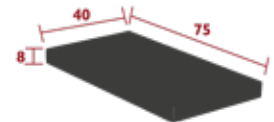

4.5 kg

8409 - ARMLEHNENREGAL