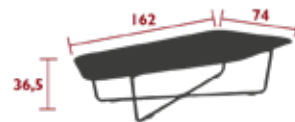

VOL.: 56,5 L

31 kg

TERRAZZA

ULTRASOFA

6250 - NIEDRIGER TISCH | 162 X 74 CM
DESIGN FRÉDÉRIC SOFIA

PRIVATHAUSHALT | ÖFFENTLICHE | INTENSIVE

7
IPAC

Tischplatte aus Aluminiumblech
FüÙe aus Stahlrohr