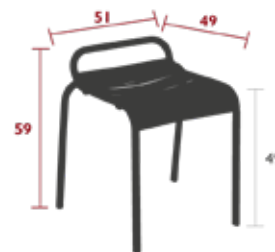

6.5 kg

4111 - HOCKER

DESIGN FRÉDÉRIC SOFIA

PRIVATHAUSHALT | ÖFFENTLICHE | INTENSIVE

9
IPAC

Aluminium-Rohrrahmen
 Sitzfläche aus gebogenen Aluminiumlatten
 Leisegleiter
Stapelbarkeit: x 10 (Stapelhöhe: 92 cm)
Kombination Zubehör:
 OUTDOOR SITZKISSEN 41 X 38 CM - COLOR MIX
 OUTDOOR SITZKISSEN 37 X 41 CM - BASICS