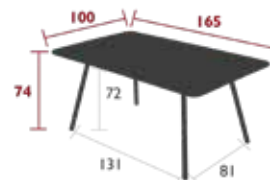

13.2 kg

4136 - TISCH 165 X 100 CM

DESIGN FRÉDÉRIC SOFIA

PRIVATHAUSHALT OFFENTLICHE INTENSIVE

9 IPAC

8 x 8

Tischplatte aus Aluminiumlatten
FüÙe aus Aluminiumrohr

19.4 kg