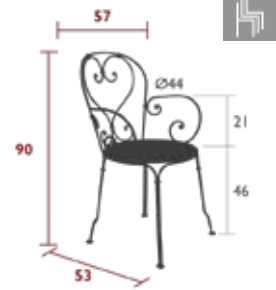

Verhindert dauerhaft das Eindringen von Feuchtigkeit.

1900

2201 - STUHL

Stahldrahtgestell
 Sitzfläche aus gelochtem Stahlblech
 Rückenlehne aus Stahldraht
 Schneckenformen und Ringe handgeschmiedet
Stapelbarkeit: x 10 (Stapelhöhe: 175 cm)
Kombination Zubehör:
 OUTDOOR SITZKISSEN Ø 39 CM - BASICS
 OUTDOOR SITZKISSEN Ø 40 CM - COLOR MIX

6 kg

2202 - SESSEL

Stahldrahtgestell
 Sitzfläche aus gelochtem Stahlblech
 Rückenlehne aus Stahldraht
 Armlehnen aus Stahldraht
 Schneckenformen, Armlehnen und Ringe handgeschmiedet
Stapelbarkeit: x 4 (Stapelhöhe: 122 cm)
Kombination Zubehör:
 OUTDOOR SITZKISSEN Ø 43 CM - BASICS