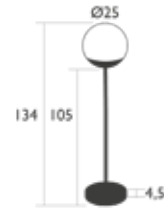

Polyethylen diffusor
Struktur Aluminium
ABS-Sockel
Technologie: Eingebaute LED - Lichtstrom: 500 lm
Schalterart: Touch
Funktion des Schalters: Wechsel der Temperatur (Klick 3 s),
Wechsel der Helligkeit (Klick 1 s), Reset Bluetooth-Pairing (Klick 10 s)