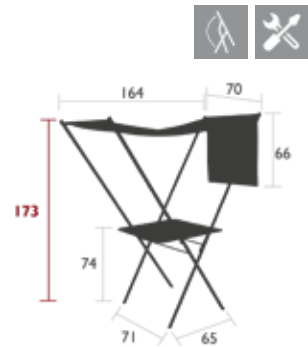

KALAHARI

3267 - TISCH MIT SONNENSCHUTZ
DESIGN STUDIO FERMOB

NEW PRIVATHAUSHALT ÖFFENTLICHE INTENSIVE 6 IPAC 1 25

Tischplatte aus Stahlblech
FüÙe aus Stahlrohr
Gewebe outdoor aus 100% Durchgefärbtes Acryl

16 kg

3 POSITIONEN

LUXEMBOURG WORK

4143 - HOHER TISCH

NEW PRIVATHAUSHALT ÖFFENTLICHE INTENSIVE 9 IPAC 6 25

Tischplatte aus Aluminiumblech
Tischplatte mit 2 Becherhaltern
FüÙe aus Aluminiumrohr
Querstrebe des Fußteils Aluminiumrohr
Lieferung mit einem Ablagefach und 2 Haken für Handtaschen
Kombination Zubehör:
ABLAGEFACH - LUXEMBOURG WORK

21 kg

4145 - ABLAGEFACH

NEW PRIVATHAUSHALT ÖFFENTLICHE INTENSIVE 6⁷ IPAC 25

Stahlblech
Kombination Zubehör:
HOHER TISCH - LUXEMBOURG WORK
HOHER TISCH 126 X 73 CM - LUXEMBOURG

4 kg

Sehen Sie das Video an