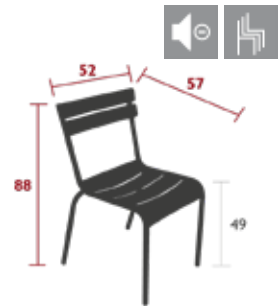

10 kg

4122 - BRIDGE AUS STAHL
DESIGN FRÉDÉRIC SOFIA