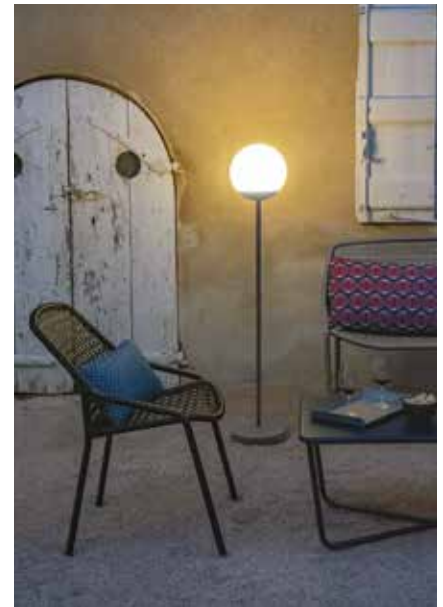

FERMOB: EINE EINZIGARTIGE LICHT-IDENTITÄT

Die Fermob-Leuchten setzen auf die **fundamentalen Werte der Marke: Einfache und vielfältige Nutzung, ständige Innovation, designorientierter Ansatz.** Fermob ist fest in seiner Zeit verankert und bietet eine **breite Palette von Produkten mit unterschiedlichen Beleuchtungsszenarien** (mehrere Lichttemperaturen, veränderbare Lichtstärken usw.) sowie diverse Accessoires **für vielseitige Verwendung und einzigartige Benutzererfahrung in allen Situationen.**

Ob **mit oder ohne Kabelanschluss** - die Fermob-Leuchten haben die **Einfachheit und Vielseitigkeit ihrer Einsatzmöglichkeiten** gemeinsam. Die Fermob-Leuchten wurden **zum Aufstellen, Aufhängen, Mitnehmen oder Befestigen entwickelt** und bieten **komplementäre Einsatzmöglichkeiten:** Wohlfühl-Atmosphäre am Tisch, einen Barbereich beleuchten, einen Poolrand hervorheben, einen Weg abgrenzen usw.

Perfekte Kombination für einzigartige Benutzererfahrungen in allen Situationen.