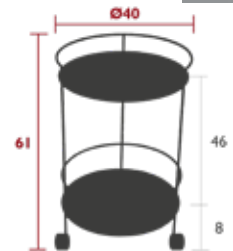

4.3 kg

I061 - KLEINER TISCH MIT ZWEI PERFORIERTEN PLATTEN

PRIVATHAUSHALT · ÖFFENTLICHE · INTENSIVE

6⁷
IPAC