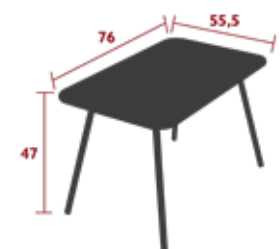

LUXEMBOURG KID

4106 - STUHL

PRIVATHAUSHALT ÖFFENTLICHE INTENSIVE

9
IPAC

Aluminium-Rohrrahmen
Sitzfläche aus gebogenen Aluminiumlatten
Rückenlehne aus gebogenen Aluminiumlatten
Sicherheit bei Verwendung durch Kinder von 3 bis 6 Jahren
(gemäß europäischen Normen)
Stapelbarkeit: x 3 (Stapelhöhe: 60 cm)

1.1 kg

4109 - BANK

PRIVATHAUSHALT ÖFFENTLICHE INTENSIVE

9
IPAC

Aluminium-Rohrrahmen
Sitzfläche aus gebogenen Aluminiumlatten
Rückenlehne aus gebogenen Aluminiumlatten
Sicherheit bei Verwendung durch Kinder von 3 bis 6 Jahren
(gemäß europäischen Normen)
Stapelbarkeit: x 3 (Stapelhöhe: 60 cm)

2.8 kg

4170 - TISCH 57 X 57 CM

PRIVATHAUSHALT ÖFFENTLICHE INTENSIVE

8
IPAC

Tischplatte aus Stahlblech
FüÙe aus Stahlrohr
Aluminiumrahmen unter der Tischplatte
Leisegleiter

7 kg

4171 - TISCH 76 X 55,5 CM

PRIVATHAUSHALT ÖFFENTLICHE INTENSIVE

8
IPAC

Tischplatte aus Stahlblech
FüÙe aus Stahlrohr
Verstrebung unter der Tischplatte aus Aluminium
Leisegleiter

8.5 kg