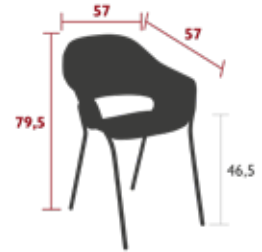

MÖBEL

KATE

7302 - SESSEL
DESIGN PATRICK JOUIN

DOMESTIC PROFESSIONAL INTENSIVE

7
IPAC

Gestell aus Stahlrohr
Sitzfläche aus Stahlblech
Rückenlehne aus gelochtem Stahlblech
Leisegleiter
Stapelbarkeit: x 4 (Stapelhöhe: 110 cm)