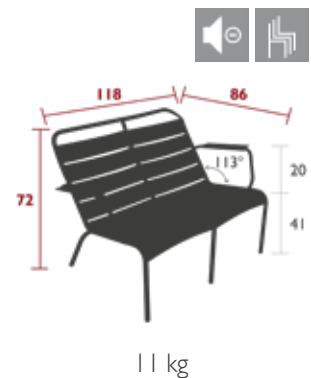

4105 - TIEFER SESSEL DUO
DESIGN FRÉDÉRIC SOFIA

Aluminium-Rohrrahmen
Sitzfläche aus gebogenen Aluminiumlatten
Rückenlehne aus gebogenen Aluminiumlatten
Armlehnen aus Aluminiumlatten
Leisegleiter
Stapelbarkeit: x 4 (Stapelhöhe: 85 cm)