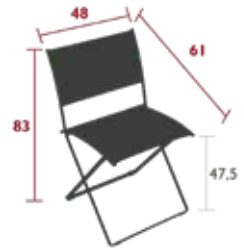

4.3 kg

8303 - BRIDGE

DESIGN PASCAL MOURGUE

PRIVATHAUSHALT · ÖFFENTLICHE · INTENSIVE

7
IPAC