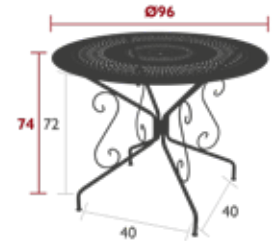

10.5 kg

0631 - TISCH Ø 117 CM

PRIVATHAUSHALT · ÖFFENTLICHE · INTENSIVE

6⁷
IPAC

2 x 6