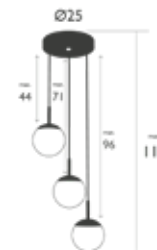

Glassdiffusor
Struktur Aluminium
Basis aus wiederverwertetem ABS
Technologie: Eingebaute LED - Lichtstrom: 1050 lm
Funktion des Schalters: Wechsel der Helligkeit (Klick 1 s),
Wechsel der Helligkeit (10 à 100%, Klick 4 s), ON/OFF (Klick 1 s)
Beleuchtungsszenario:
Position 1 Kaltes Weiß (6000°K) Dimmbar (10 bis 100%)
Position 2 Warmweiß (3000°K) Dimmbar (10 bis 100%)
Beleuchtungsszenario über Bluetooth-Funktion:
Weißes Licht variabel von 6000°K bis 3000°K & dimmbar (10% bis 100%)
Befestigungsart: Quick'n clic für eine rasche Installation durch einfache
Vierteldrehung (Steckbare Klemmleiste)
Versorgungsart: Kabel
Verstellbares Kabel
0.19 A - 230 V - 17 W - IP42 (Dichtigkeit) | IK 0 (stoßfest) | CE | FCC | UKCA
Energieeffizienzklasse: E
Powered by Smart & Green
Kombination Zubehör:
APPLICATION FERMOB LIGHTING - FERMOB LIGHTING
VERNETZTER SCHALTER - LUDO

2.5 kg

- 5340B9 ● Schwarzkirsche
- 534021 ● Acapulcoblau
- 534082 ● Kaktus
- 534047 ● Anthrazit

Sehen Sie das Video

5350 - HÄNGELAMPE Ø25 CM

DESIGN TRISTAN LOHNER