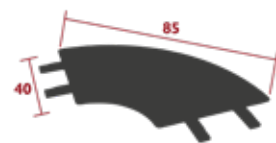

BOLDER

I047 - HOHER HOCKER
DESIGN STUDIO FERMOB

NEW

PRIVATHAUSHALT · ÖFFENTLICHE · INTENSIVE

7
IPAC

Stahlrohrrahmen
Sitzfläche aus gebogenem Stahlblech
Schutz aus Edelstahl am Fußteil
Erhältliche Farben: Siehe begrenzte Farbkarte

9,5 kg

I057 - THEKE
DESIGN STUDIO FERMOB

NEW

PRIVATHAUSHALT · ÖFFENTLICHE · INTENSIVE

7
IPAC

Tischplatte aus Stahlblech
FüÙe aus Stahlrohr
Querstrebe des Fußteils aus Flachstahl
Gleiter höhenverstellbar
Erhältliche Farben: Siehe begrenzte Farbkarte
Kombination Zubehör:
VERBINDUNGSTISCHPLATTE - BOLDER

37 kg

MONTAGE SET

Um zwei Thekentische miteinander zu verbinden, muss ein Montage set bestellt werden.

Sehen Sie das Video an

I058 - VERBINDUNGSTISCHPLATTE
DESIGN STUDIO FERMOB

WORK
IN PROGRESS

NEW

PRIVATHAUSHALT · ÖFFENTLICHE · INTENSIVE

Tischplatte aus Stahlblech
Erhältliche Farben: Siehe begrenzte Farbkarte
Kombination Zubehör:
THEKE - BOLDER

10 kg