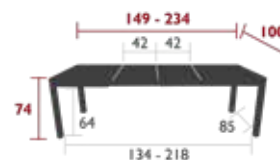

Tischplatte aus Aluminiumblech
FüÙe aus Aluminiumrohr
Teleskopsystem mit Mechanismus auf Edelstahlkugellagern
Aufbewahrungsfach für die Verlängerungen unter der Tischplatte
2er-Set Tischkeile, damit das Regenwasser ablaufen kann
Kombination Zubehör:
SCHUTZHÜLLE 160 X 100 FÜR TISCHE - SCHUTZHÜLLEN

41.2 kg

5222 - TISCH MIT 3 EINLEGEPLATTEN | 149/299 X 100 CM

DESIGN STUDIO FERMOB

PRIVATHAUSHALT · ÖFFENTLICHE · INTENSIVE

10
IPAC

10

25