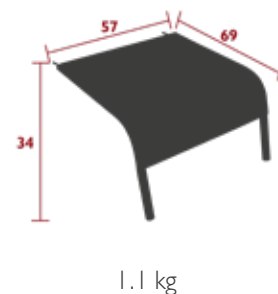

DOMESTIC PROFESSIONAL INTENSIVE

10
IPAC

Aluminium-Rohrrahmen
Liegefläche aus Duo oder Stereo TOG Batyline® Outdoor-Gewebe -
Hochfestes Polyester mit garbgefärbtem PVC-Mantel
Verstellbares Rückenteil mit 3 Positionen(0°- 30°- 45°)
Verstellsystem- rostfreier Edelstahl
Feststehendes Fußteil
Stapelbarkeit: x 15 (Stapelhöhe: 141 cm)
Erhältliche Farben: Siehe begrenzte Farbkarte
Kombination Zubehör:
SCHUTZHÜLLE FÜR SONNENLIEGEN - ALIZÉ
KOPFSTÜTZE 44 X 15 X 5.5 CM - COLOR MIX

897054  Grey

0.6 kg

ALIZÉ

8907 - TIEFER SESSEL
DESIGN PASCAL MOURGUE

PRIVATHAUSHALT · ÖFFENTLICHE · INTENSIVE
10 IPAC

Aluminium-Rohrrahmen
Sitzfläche aus Duo oder Stereo TOG Batyline® Outdoor-Gewebe -
Hochfestes Polyester mit garngefärbtem PVC-Mantel
Rückenlehne aus Duo oder Stereo TOG Batyline® Outdoor-Gewebe -
Hochfestes Polyester mit garngefärbtem PVC-Mantel
Armlehnen aus Aluminiumrohr
Verstellbares Rückenteil mit 2 Positionen (114°-125°)
Verstellsystem - rostfreier Edelstahl
Stapelbarkeit: x 10 (Stapelhöhe: 161 cm)
Erhältliche Farben: Siehe begrenzte Farbkarte
Kombination Zubehör:
FUßTEIL - ALIZÉ

8960 - NIEDRIGER TISCH Ø 48 CM
DESIGN PASCAL MOURGUE

PRIVATHAUSHALT · ÖFFENTLICHE · INTENSIVE
10 IPAC

Tischplatte aus Aluminiumblech
Füße aus Aluminiumrohr
Stapelbarkeit: x 20 (Stapelhöhe: 116 cm)

8961 - VERSETZTER NIEDRIGER TISCH Ø 48 CM
DESIGN PASCAL MOURGUE