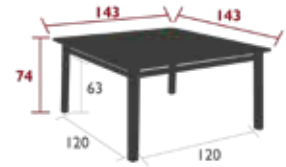

CRAFT

1970 - TISCH 143 X 143 CM

PRIVATHAUSHALT · ÖFFENTLICHE · INTENSIVE

7
IPAC

1
x 6

25

Tischplatte aus Stahlblech
FüÙe aus Stahlrohr
2er-Set Tischkeile, damit das Regenwasser ablaufen kann

46 kg

CRAFT & SURPRISING

MÖBEL