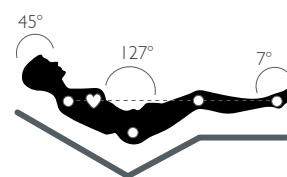

ALIZÉ, CROISSETTE, MOONII, ÉVASION & LORETTA