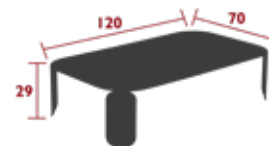

11.5 kg

BASKET

BEBOP

5622 - NIEDRIGER TISCH | 120 X 70 CM - H. 29 CM

DESIGN TRISTAN LOHNER

PRIVATHAUSHALT | ÖFFENTLICHE | INTENSIVE

8
IPAC

Tischplatte aus Aluminiumblech
Füße aus gebogenem Stahlblech
Stützkreuz aus Aluminiumrohr unter der Tischplatte