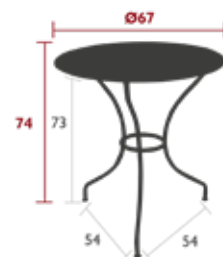

5.9 kg

0949 - TISCH Ø 67 CM

DESIGN STUDIO FERMOB

PRIVATHAUSHALT · ÖFFENTLICHE · INTENSIVE

6⁷
IPAC

Tischplatte aus Stahlblech
FüÙe aus Stahlrohr
Flachstahlband
Befestigungssystem des Gestells an der Tischplatte
Befestigungssystem des Gestells am Band