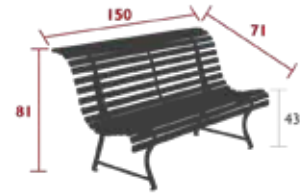

9 kg

LOUISIANE

1000 - BANK 150 CM

PRIVATHAUSHALT · ÖFFENTLICHE · INTENSIVE

7
IPAC

3

25

Stahlwinkelrahmen
Sitzfläche aus Stahlrohr
Rückenlehne aus Stahlrohr