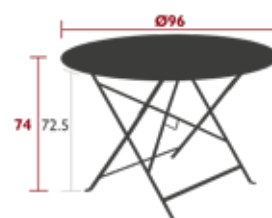

6⁷
IPAC

5
x

Tischplatte aus gelochtem Stahlblech
FüÙe aus Flachstahl
Sonnenschirmloch: Stangen max. Ø 39 mm

11.8 kg

FLOWER

7110 - KLEINER TISCH Ø 67 CM

DESIGN HARALD GUGGENBICHLER

PRIVATHAUSHALT OFFENTLICHE INTENSIVE