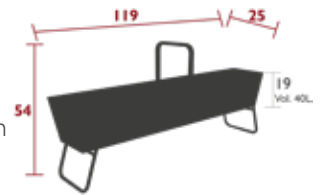

12.5 kg

3230 - BLUMENKASTEN LANG

DESIGN FABIO MELIOTA

PRIVATHAUSHALT ÖFFENTLICHE INTENSIVE

7
IPAC

Stahldrahtgestell
Griff aus Stahldraht
Behälter aus Aluminium
2 Löcher für den Wasserablauf an jeder Seite der Kästen, mit Stöpseln
Ständer und Behälter trennbar