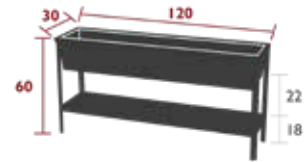

TERRAZZA

3251 - BLUMENKASTEN MITTEL DESIGN ARCHIRVOLTO

PRIVATHAUSHALT · ÖFFENTLICHE · INTENSIVE

7
IPAC

Stahlrohrgestell
Behälter und Regal aus Stahlblech
Loch für den Wasserablauf mit versetztem System
Abnehmbare Füße
Erhältliche Farben: Siehe begrenzte Farbkarte

VOL.: 56,5 L

29 kg

3250 - BLUMENKASTEN GROSS DESIGN ARCHIRVOLTO

PRIVATHAUSHALT · ÖFFENTLICHE · INTENSIVE

7
IPAC

Stahlrohrgestell
Behälter und Regal aus Stahlblech
Loch für den Wasserablauf mit versetztem System
Abnehmbare Füße
Erhältliche Farben: Siehe begrenzte Farbkarte.

VOL.: 56,5 L

31 kg

TERRAZZA