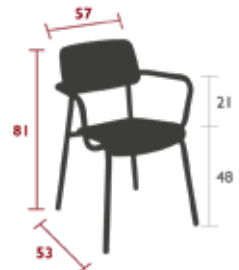

STUDIE

6911 - STUHL
DESIGN TRISTAN LOHNER

reddot winner 2022
best of the best

PRIVATHAUSHALT / ÖFFENTLICHE / INTENSIVE

10
IPAC

Gestell aus Aluminiumrohr
Sitzfläche aus gebogenem Aluminiumblech
Rückenlehne aus gebogenem Aluminiumblech
Leisegleiter
Stapelbarkeit: x 8 (Stapelhöhe: 120 cm)
Erhältliche Farben: Siehe begrenzte Farbkarte

5.9 kg

6912 - BRIDGE
DESIGN TRISTAN LOHNER

PRIVATHAUSHALT / ÖFFENTLICHE / INTENSIVE

10
IPAC

Gestell aus Aluminiumrohr
Sitzfläche aus gebogenem Aluminiumblech
Rückenlehne aus gebogenem Aluminiumblech
Armlehnen aus Aluminiumrohr
Leisegleiter
Stapelbarkeit: x 6 (Stapelhöhe: 108 cm)
Erhältliche Farben: Siehe begrenzte Farbkarte

6.4 kg

STUDIE & SOO