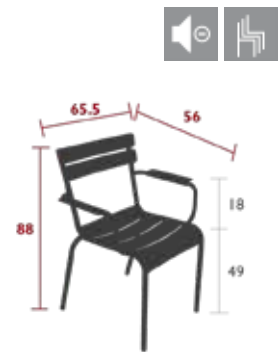

11 kg

4124 - TIEFER SESSEL AUS STAHL
DESIGN FRÉDÉRIC SOFIA