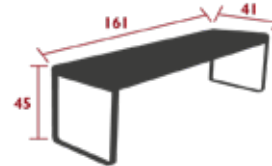

10 kg

Perfekter Sitz des Rückenkissens, das mit einem Gurt auf das Gestell des Sessels aufgezogen wird.

8410 - BANK

DESIGN PAGNON & PELHÂTRE

Flacher Aluminiumrahmen
Sitzfläche aus Stahlblech

14 kg

8415 - BANK MIT RÜCKENLEHNE