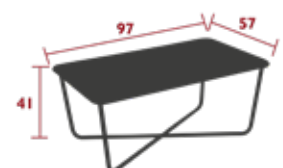

10.1 kg

1820 - NIEDRIGER TISCH 97 X 57 CM

DESIGN PASCAL MOURGUE

PRIVATHAUSHALT ÖFFENTLICHE INTENSIVE

7
IPAC

Tischplatte aus Stahlblech
FüÙe aus Stahlrohr

9 kg

CROISSETTE