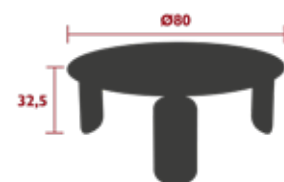

Tischplatte aus Aluminiumblech
FüÙe aus gebogenem Stahlblech
Stützkreuz aus Aluminiumrohr unter der Tischplatte

6.8 kg

5616 - NIEDRIGER TISCH Ø 80 CM
DESIGN TRISTAN LOHNER

Tischplatte aus Aluminiumblech
FüÙe aus gebogenem Stahlblech
Stützkreuz aus Aluminiumrohr unter der Tischplatte