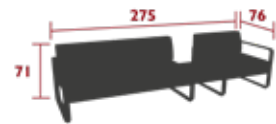

52.8 kg

8588XXYY - ZUSAMMENSTELLUNG 2
DESIGN PAGNON & PELHÂÎTRE