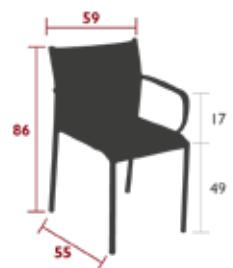

2.9 kg

8702 - BRIDGE

DESIGN ANTOINE LESUR

PRIVATHAUSHALT · ÖFFENTLICHE · INTENSIVE

10
IPAC

Aluminium-Rohrrahmen
Sitzfläche aus Duo oder Stereo TOG Batyline® Outdoor-
Gewebe - Hochfestes Polyester mit garngefärbtem PVC-Mantel
Rückenlehne aus Duo oder Stereo TOG Batyline® Outdoor-
Gewebe - Hochfestes Polyester mit garngefärbtem PVC-Mantel
Armlehnen aus hydrogeformtem Aluminiumrohr
Stapelbarkeit: x 10 (Stapelhöhe: 113 cm)
Erhältliche Farben: Siehe begrenzte Farbkarte