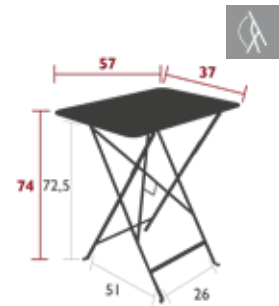

BISTRO, COLOR MIX & MOOONI!

BISTRO & PICOLINO

BISTRO

6034 - TISCH 57 X 37 CM

PRIVATHAUSHALT / ÖFFENTLICHE / INTENSIVE

6⁷
IPAC

Tischplatte aus Stahlblech
FüÙe aus Flachstahl
Kombination Zubehör:
TISCH 57 X 57 CM - BISTRO
TISCH 77 X 57 CM - BISTRO
TISCH 97 X 57 CM - BISTRO