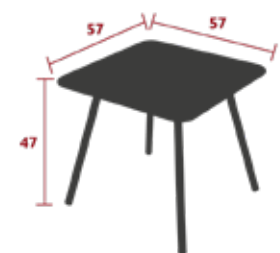

2.8 kg

4170 - TISCH 57 X 57 CM

PRIVATHAUSHALT ÖFFENTLICHE INTENSIVE

8
IPAC

Tischplatte aus Stahlblech
FüÙe aus Stahlrohr
Aluminiumrahmen unter der Tischplatte
Leisegleiter

7 kg

4171 - TISCH 76 X 55,5 CM

PRIVATHAUSHALT ÖFFENTLICHE INTENSIVE