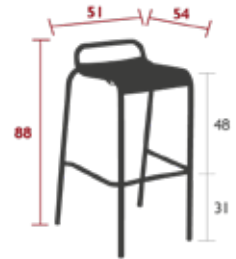

3.5 kg

4103 - BARSTUHL
DESIGN FRÉDÉRIC SOFIA

DOMESTIC · PROFESSIONAL · INTENSIVE
9 IPAC 25

Aluminium-Rohrrahmen
Sitzfläche aus gebogenen Aluminiumlatten
Rückenlehne aus gebogenen Aluminiumlatten
Leisegleiter
Stapelbarkeit: x 6 (Stapelhöhe: 120 cm)
Kombination Zubehör:
OUTDOOR SITZKISSEN SKIN 45 X 40 CM - BASICS
OUTDOOR SITZKISSEN 37 X 41 CM - BASICS
OUTDOOR SITZKISSEN 41 X 38 CM - COLOR MIX