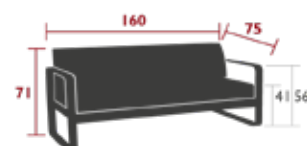

BELLEVIE LOUNGE

FREISTEHENDE SESSEL, POLSTERHOCKER, SOFAS

8490XXYY - 1-SITZER-POLSTERHOCKER

DESIGN PAGNON & PELHÂÎTRE

Flache Aluminiumfüße
Sitzfläche aus perforiertem Stahlblech
Kombination Zubehör:
BELLEVIE SCHUTZHÜLLE 1-SITZER-HOCKER - BELLEVIE

12.5 kg

8494XXYY - 2-SITZER-POLSTERHOCKER

DESIGN PAGNON & PELHÂÎTRE

Flache Aluminiumfüße
Sitzfläche aus perforiertem Stahlblech
Kombination Zubehör:
SCHUTZHÜLLE 2-SITZER-HOCKER - BELLEVIE

21.2 kg

8440XXYY - SESSEL

DESIGN PAGNON & PELHÂÎTRE

Flache Aluminiumfüße
Sitzfläche aus gelochtem Aluminiumblech
Rückenlehne aus Aluminiumrohr
Flache Aluminiumarmlehnen
Kombination Zubehör:
SCHUTZHÜLLE 1-SITZER - BELLEVIE
ARMLEHNENREGAL - BELLEVIE

19.5 kg

8445XXYY - 2-SITZER-SOFA

DESIGN PAGNON & PELHÂÎTRE

Flache Aluminiumfüße
Sitzfläche aus gelochtem Aluminiumblech
Rückenlehne aus Aluminiumrohr
Flache Aluminiumarmlehnen
Kombination Zubehör:
SCHUTZHÜLLE 2-SITZER - BELLEVIE
ARMLEHNENREGAL - BELLEVIE

28 kg