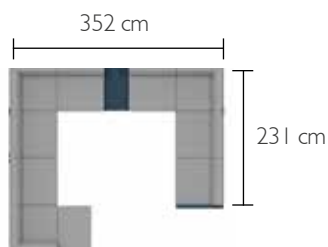

BELLEVIE LOUNGE

8450 - NIEDRIGER TISCH 103 X 75 CM

DESIGN PAGNON & PELHÂTRE

PRIVATHAUSHALT · ÖFFENTLICHE · INTENSIVE

10
IPAC

Tischplatte aus Aluminiumblech
Flache Aluminiumfüße

14 kg

8453 - GROSSER NIEDRIGER TISCH 138 X 80 CM