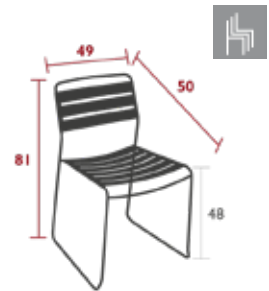

7 kg

1241 - TEAKSTUHL

DESIGN HARALD GUGGENBICHLER

PRIVATHAUSHALT ÖFFENTLICHE INTENSIVE

7⁹
IPAC