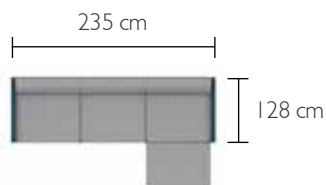

BELLEVIE LOUNGE

UNENDLICHE KOMBINATIONSMÖGLICHKEITEN AUF ANFRAGE ERHÄLTlich

GERADE ZUSAMMENSTELLUNG

DO
x3

8480 - 3-Sitzer-Sofa
8490 - 1-Sitzer-Polsterhocker