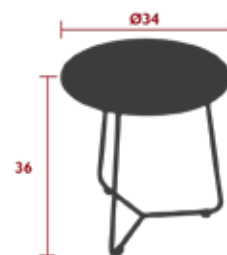

COCOTTE

4702 - HOCKER H.45 CM
DESIGN STUDIO FERMOB

NEW

PRIVATHAUSHALT | ÖFFENTLICHE | INTENSIVE

6⁷
IPAC

Stahldrahtgestell
Sitzfläche aus Stahlblech

2.6 kg

4720 - NIEDRIGER TISCH, ABNEHMBARE PLATTE 55 X 44.5 CM
DESIGN STUDIO FERMOB

PRIVATHAUSHALT | ÖFFENTLICHE | INTENSIVE

6⁸
IPAC

Tischplatte aus Aluminiumblech
FüÙe aus Stahldraht

3 kg

4703 - BEISTELLTISCH Ø 34 CM
DESIGN STUDIO FERMOB

PRIVATHAUSHALT | ÖFFENTLICHE | INTENSIVE

6⁷
IPAC

Tischplatte aus Stahlblech
FüÙe aus Stahldraht

2 kg