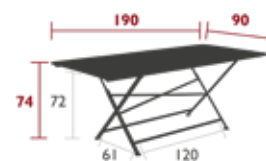

CARGO

0248 - TISCH 128 X 90 CM
DESIGN STUDIO FERMOB

PRIVATHAUSHALT ÖFFENTLICHE INTENSIVE
6 IPAC
6 Personen
17 Farben

Tischplatte aus Stahlblech
Füße aus Stahlwinkel
Erhältliche Farben: Siehe begrenzte Farbkarte
Kombination Zubehör:
TISCH 190 X 90 CM - CARGO
TISCH 128 X 128 CM - CARGO

27.50 kg

0241 - TISCH 128 X 128 CM
DESIGN STUDIO FERMOB

PRIVATHAUSHALT ÖFFENTLICHE INTENSIVE
6 IPAC
6 Personen
17 Farben

Tischplatte aus Stahlblech
Füße aus Stahlwinkel
Erhältliche Farben: Siehe begrenzte Farbkarte
Kombination Zubehör:
TISCH 128 X 90 CM - CARGO

29 kg

0247 - TISCH 190 X 90 CM
DESIGN STUDIO FERMOB

PRIVATHAUSHALT ÖFFENTLICHE INTENSIVE
6 IPAC
6 Personen
17 Farben

Tischplatte aus Stahlblech
Füße aus Stahlwinkel
Erhältliche Farben: Siehe begrenzte Farbkarte
Kombination Zubehör:
TISCH 128 X 90 CM - CARGO

39.5 kg

FÜR 6 BIS 10 PERSONEN,
KOMBINIEREN SIE UNSERE 3 TISCHGRÖSSEN NACH
IHREN BEDÜRFNISSEN