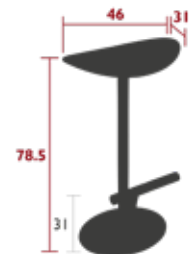

9,5 kg

I057 - THEKE
DESIGN STUDIO FERMOB

NEW

PRIVATHAUSHALT · ÖFFENTLICHE · INTENSIVE

7
IPAC