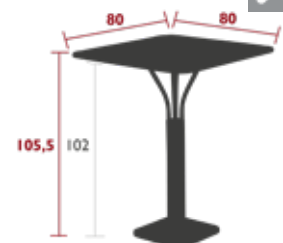

LUXEMBOURG **ESSBEREICH HOCH**

4112 - BARHÖCKER
DESIGN FRÉDÉRIC SOFIA

PRIVATHAUSHALT · ÖFFENTLICHE · INTENSIVE
9 IPAC 25

Aluminium-Rohrrahmen
Sitzfläche aus gebogenen Aluminiumlatten
Leisegleiter
Stapelbarkeit: x 6 (Stapelhöhe: 106,5 cm)
Kombination Zubehör:
OUTDOOR SITZKISSEN 41 X 38 CM - COLOR MIX

3.5 kg

4103 - BARSTUHL
DESIGN FRÉDÉRIC SOFIA

DOMESTIC · PROFESSIONAL · INTENSIVE
9 IPAC 25

Aluminium-Rohrrahmen
Sitzfläche aus gebogenen Aluminiumlatten
Rückenlehne aus gebogenen Aluminiumlatten
Leisegleiter
Stapelbarkeit: x 6 (Stapelhöhe: 120 cm)
Kombination Zubehör:
OUTDOOR SITZKISSEN SKIN 45 X 40 CM - BASICS
OUTDOOR SITZKISSEN 37 X 41 CM - BASICS
OUTDOOR SITZKISSEN 41 X 38 CM - COLOR MIX

4.9 kg

4113 - HOHER BRIDGE
DESIGN FRÉDÉRIC SOFIA

PRIVATHAUSHALT · ÖFFENTLICHE · INTENSIVE
9 IPAC 25

Aluminium-Rohrrahmen
Sitzfläche aus gebogenen Aluminiumlatten
Rückenlehne aus gebogenen Aluminiumlatten
Armlehnen aus Aluminiumlatten
Leisegleiter
Stapelbarkeit: x 6 (Stapelhöhe: 123 cm)
Kombination Zubehör:
OUTDOOR SITZKISSEN SKIN 45 X 40 CM - BASICS
OUTDOOR SITZKISSEN 37 X 41 CM - BASICS
ARMLEHNENREGAL - BELLEVIE
OUTDOOR SITZKISSEN 41 X 38 CM - COLOR MIX

6 kg

4140 - HOHER TISCH 80 X 80 CM
DESIGN FRÉDÉRIC SOFIA

DOMESTIC · PROFESSIONAL · INTENSIVE
9 IPAC 25

Tischplatte aus Aluminiumlatten
Füße aus Aluminiumrohr
Aluminiumsockel, Stahlgewicht
Sonnenschirmloch: Stangen max. Ø 37 mm

21.5 kg