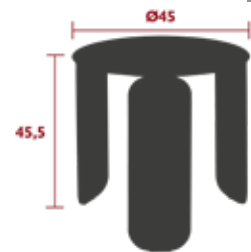

6.5 kg

5613 - NIEDRIGER TISCH Ø 60 CM
DESIGN TRISTAN LOHNER