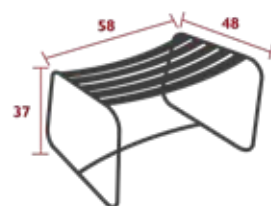

SURPRISING LOUNGE

I 217 - TIEFER SESSEL

DESIGN HARALD GUGGENBICHLER

Stahldrahtgestell
Sitzfläche aus perforiertem Stahlblech
Rückenlehne aus perforiertem Stahlblech
Armlehnen aus Stahldraht

10.5 kg

I 218 - FUSSABLAGE

DESIGN HARALD GUGGENBICHLER

Stahldrahtgestell
Stahlblechlatten
Unter dem tiefen Sessel zu verstauen

5.7 kg

I 244 - TEAK TIEFER SESSEL

DESIGN HARALD GUGGENBICHLER

Stahldrahtgestell
Sitzfläche aus Teaklatten
Rückenlehne aus Teaklatten
Armlehnen aus Stahldraht

10.3 kg

I 245 - TEAK FUSSABLAGE

DESIGN HARALD GUGGENBICHLER

Teaklatten
Stahldrahtgestell

5 kg