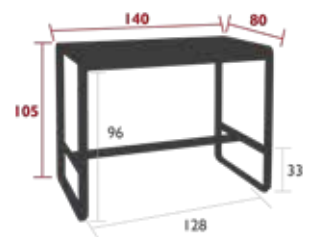

Tischplatte aus Stahlblech
Flache Aluminiumfüße
Fußstütze aus Aluminium-Rohr
2er-Set Tischkeile, damit das Regenwasser ablaufen kann
Kombination Zubehör:
SCHUTZHÜLLE 160 X 100 FÜR TISCHE - SCHUTZHÜLLEN