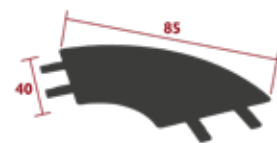

Tischplatte aus Stahlblech
Erhältliche Farben: Siehe begrenzte Farbkarte
Kombination Zubehör:
THEKE - BOLDER

10 kg

CADIZ

8701 - STUHL

DESIGN ANTOINE LESUR

PRIVATHAUSHALT · ÖFFENTLICHE · INTENSIVE

10
IPAC

Aluminium-Rohrrahmen
Sitzfläche aus Duo oder Stereo TOG Batyline® Outdoor-
Gewebe - Hochfestes Polyester mit garngefärbtem PVC-Mantel
Rückenlehne aus Duo oder Stereo TOG Batyline® Outdoor-
Gewebe - Hochfestes Polyester mit garngefärbtem PVC-Mantel
Stapelbarkeit: x 10 (Stapelhöhe: 113 cm)
Erhältliche Farben: Siehe begrenzte Farbkarte