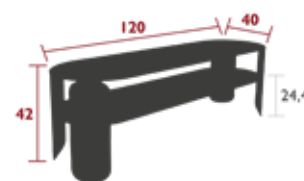

13.9 kg

5628 - NIEDRIGER BEISTELLTISCH | 120 X 40 CM - H. 42 CM

DESIGN TRISTAN LOHNER

NEW

PRIVATHAUSHALT | ÖFFENTLICHE | INTENSIVE

8
IPAC

Tischplatte aus Stahlblech
Stützkreuz aus Stahlrohr unter den Tischplatten
Ablage aus Aluminiumblech
Füße aus gebogenem Stahlblech
Kombination Zubehör:
OUTDOOR SITZKISSEN Ø 39 CM - BASICS