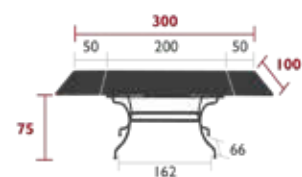

Tischplatte aus Stahlblech
Füße aus Stahlrohr
Flachbandeisen
2er-Set Tischkeile, damit das Regenwasser ablaufen kann
Gleiter höhenverstellbar
Kombination Zubehör:
SCHUTZHÜLLE 210 X 100 FÜR TISCHE - SCHUTZHÜLLEN