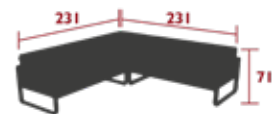

BELLEVIE LOUNGE

ZUSAMMENSTELLUNGEN

8580XXYY - ZUSAMMENSTELLUNG IA
DESIGN PAGNON & PELHÂÎTRE

1-Sitzer-Modul links (8511)
1 rechteckige Verbindungsplatte (8452)
2-Sitzer-Modul rechts (8522)

52.8 kg

8581XXYY - ZUSAMMENSTELLUNG IB
DESIGN PAGNON & PELHÂÎTRE

2-Sitzer-Modul links (8521)
1 rechteckige Verbindungsplatte (8452)
1-Sitzer-Modul rechts (8512)

52.8 kg

8588XXYY - ZUSAMMENSTELLUNG 2
DESIGN PAGNON & PELHÂÎTRE

2-Sitzer-Modul links (8521)
1-Sitzer-Eckmodul (8540)
2-Sitzer-Modul rechts (8522)

76.5 kg

Aluminium
Verbindungsleisten