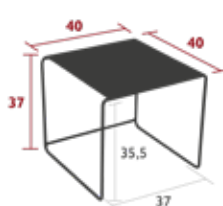

3.7 kg

3.5 kg

3.6 kg

10.8 kg

OULALA, ALTO & APLÖ

Bis zu 1,2 m lang!
Ideal als Couchtisch für angeregte Gespräche.

OULALA

Kombination für den Einsatz
in einer Lounge.