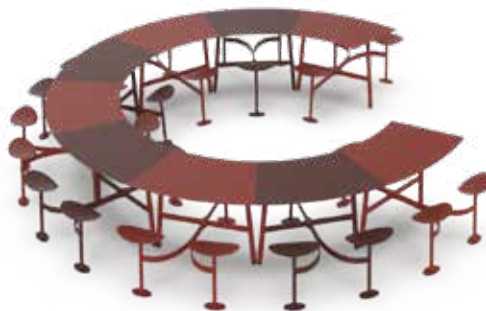

Gestaltungsvorschlag für einen Food Hall Bereich: für einen freundlichen, ungezwungenen Bereich können Tische und Thekentische Bolder verschiedener Höhe miteinander kombiniert werden.