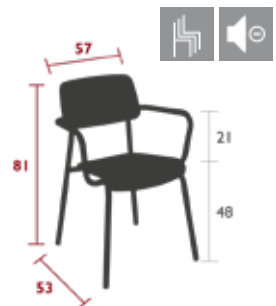

Gestell aus Aluminiumrohr
Rückenlehne aus gebogenem Holz – Eiche Natur furniert
Sitzfläche aus gebogenem Holz – Eiche Natur furniert
Armlehnen aus Aluminiumrohr
Leisegleiter
Stapelbarkeit: x 6 (Stapelhöhe: 108 cm)

4,5 kg