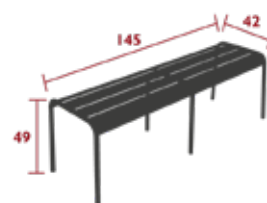

4114 - KOMPAKTE BANK

DESIGN FRÉDÉRIC SOFIA

NEW

PRIVATHAUSHALT | ÖFFENTLICHE | INTENSIVE

9
IPAC

2

25

Aluminium-Rohrrahmen
Sitzfläche aus gebogenen Aluminiumlatten
Leisegleiter
Stapelbarkeit: x 4 (Stapelhöhe: 63 cm)

7 kg

4115 - 2/3-SITZER-BANK MIT RÜCKENLEHNE

DESIGN FRÉDÉRIC SOFIA

PRIVATHAUSHALT | ÖFFENTLICHE | INTENSIVE

9
IPAC

2

25

Aluminium-Rohrrahmen
Sitzfläche aus gebogenen Aluminiumlatten
Rückenlehne aus gebogenen Aluminiumlatten
Leisegleiter
Stapelbarkeit: x 4 (Stapelhöhe: 100 cm)
Kombination Zubehör:
OUTDOOR BANK SITZKISSEN 106 X 35 CM - COLOR MIX

10.3 kg

4110 - 3/4-SITZER-BANK

DESIGN FRÉDÉRIC SOFIA

PRIVATHAUSHALT | ÖFFENTLICHE | INTENSIVE

9
IPAC

2

25

Gestell aus Aluminiumrohr
Sitzfläche aus gebogenen Aluminiumlatten
Leisegleiter

7 kg

4164 - BEISTELLTISCH / ROLLENDE BAR

DESIGN FRÉDÉRIC SOFIA

PRIVATHAUSHALT | ÖFFENTLICHE | INTENSIVE

9
IPAC

25

Aluminium-Rohrrahmen
Abnehmbare Tischplatte aus Aluminiumblech
Größe der abnehmbaren Platte: 53 x 46,5 x 5,5 cm
Aluminiumräder mit Lauffläche aus weichem PVC: Körper der Rollen aus lackiertem Aluminium
Leisegleiter

11.5 kg