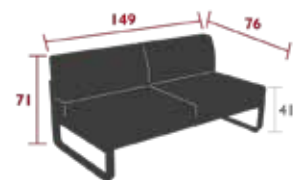

28 kg

8540XXYY - 1-SITZER-ECKMODUL

DESIGN PAGNON & PELHÂÎTRE

NEW

PRIVATHAUSHALT · ÖFFENTLICHE · INTENSIVE

10
IPAC

4

25