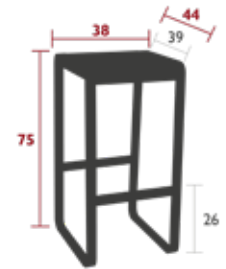

10 IPAC

25

Flacher Aluminiumrahmen
Sitz aus Aluminiumblech

6.5 kg

8467 - HOHER TISCH 74 X 80 CM
DESIGN PAGNON & PELHÂÎTRE

PRIVATHAUSHALT / ÖFFENTLICHE / INTENSIVE

8 IPAC

2