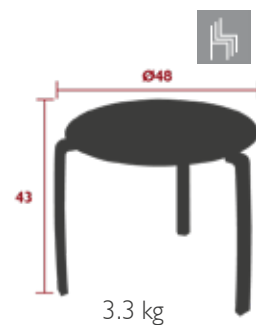

8960 - NIEDRIGER TISCH Ø 48 CM
DESIGN PASCAL MOURGUE

PRIVATHAUSHALT · ÖFFENTLICHE · INTENSIVE
10 IPAC

Tischplatte aus Aluminiumblech
Füße aus Aluminiumrohr
Stapelbarkeit: x 20 (Stapelhöhe: 116 cm)

8961 - VERSETZTER NIEDRIGER TISCH Ø 48 CM
DESIGN PASCAL MOURGUE