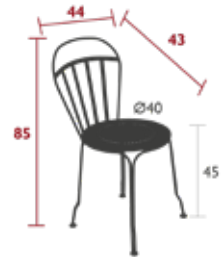

Stahldrahtgestell
Sitzfläche aus gelochtem Stahlblech
Rückenlehne aus Stahldraht und Flachstahl
Stapelbarkeit: x 10 (Stapelhöhe: 157 cm)
Kombination Zubehör:
OUTDOOR SITZKISSEN Ø 39 CM - BASICS
OUTDOOR SITZKISSEN Ø 40 CM - COLOR MIX

5.5 kg

0802 - SESSEL

PRIVATHAUSHALT ÖFFENTLICHE INTENSIVE

6⁷
IPAC