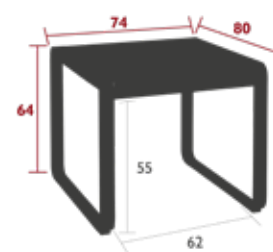

20.5 kg

8457 - HALBHOHER TISCH 140 X 80 CM

DESIGN PAGNON & PELHÂTRE

PRIVATHAUSHALT · ÖFFENTLICHE · INTENSIVE

8
IPAC