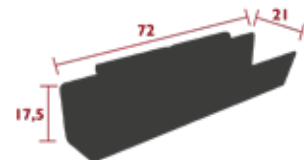

KALAHARI

3267 - TISCH MIT SONNENSCHUTZ
DESIGN STUDIO FERMOB

NEW PRIVATHAUSHALT ÖFFENTLICHE INTENSIVE 6 IPAC 1 25

Tischplatte aus Stahlblech
FüÙe aus Stahlrohr
Gewebe outdoor aus 100% Durchgefärbtes Acryl

16 kg

3 POSITIONEN

LUXEMBOURG WORK

4143 - HOHER TISCH

NEW PRIVATHAUSHALT ÖFFENTLICHE INTENSIVE 9 IPAC 6 25

Tischplatte aus Aluminiumblech
Tischplatte mit 2 Becherhaltern
FüÙe aus Aluminiumrohr
Querstrebe des Fußteils Aluminiumrohr
Lieferung mit einem Ablagefach und 2 Haken für Handtaschen
Kombination Zubehör:
ABLAGEFACH - LUXEMBOURG WORK

21 kg

4145 - ABLAGEFACH

NEW PRIVATHAUSHALT ÖFFENTLICHE INTENSIVE 6⁷ IPAC 25

Stahlblech
Kombination Zubehör:
HOHER TISCH - LUXEMBOURG WORK
HOHER TISCH 126 X 73 CM - LUXEMBOURG

4 kg

Sehen Sie das Video an