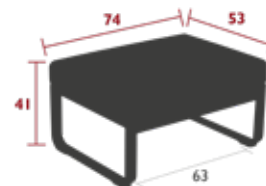

35 kg

BELLEVIE LOUNGE

FREISTEHENDE SESSEL, POLSTERHOCKER, SOFAS

8490XXYY - 1-SITZER-POLSTERHOCKER

DESIGN PAGNON & PELHÂÎTRE

Flache Aluminiumfüße
Sitzfläche aus perforiertem Stahlblech
Kombination Zubehör:
BELLEVIE SCHUTZHÜLLE 1-SITZER-HOCKER - BELLEVIE