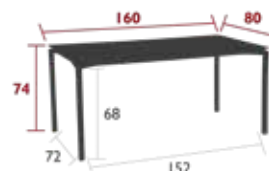

Tischplatte aus Aluminiumblech
FüÙe aus Aluminiumrohr
Gleiter höhenverstellbar
2er-Set Tischkeile, damit das Regenwasser ablaufen kann
Kombination Zubehör:
SCHUTZHÜLLE 160 X 100 FÜR TISCHE - SCHUTZHÜLLEN

35 kg

8740 - TISCH 195 X 95 CM

DESIGN ANTOINE LESUR

PRIVATHAUSHALT OFFENTLICHE INTENSIVE

10
IPAC

10

25