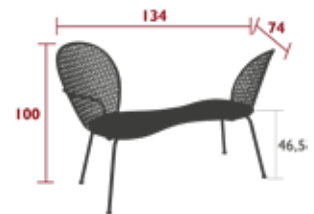

21 kg

5740 - NIEDRIGER TISCH Ø 80 CM
DESIGN FRÉDÉRIC SOFIA