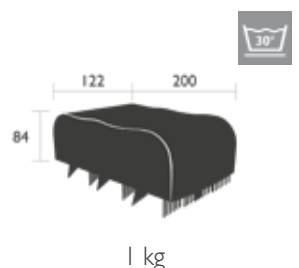

KARREN

0190 - KARREN FÜR STÜHLE

DESIGN STUDIO FERMOB

Stahlrohrrahmen
Kapazität 36 Klappstühle
(Bistro, Dune, La Môme, Latitude & Plein Air)
Geringer Platzbedarf - Lieferung erfolgt flach
Edelstahlschrauben - 4 Räder mit Bremse

019008 ● Schwarz

0191 - KARREN FÜR TISCHE

DESIGN STUDIO FERMOB

Stahlrohrrahmen
Kapazität 20 Klappstühle
(Bistro und Floréal)
Geringer Platzbedarf
Edelstahlschrauben
Lieferung erfolgt flach
4 Räder mit Bremse

019108 ● Schwarz

SACKKARRE

4190 - SACKKARRE

DESIGN ,

Ständer für Sitzmöbel:
- Cadiz Stühle/Bridges x6
- Luxembourg Stühle/Bridges x7
- Surprising Stühle x4
- Stripe Stühle x7
Lieferung erfolgt montiert mit Rädern Ø 20 cm

419042 ● Lakritze

SCHUTZHÜLLEN

3150 - SCHUTZHÜLLE FÜR STUHL- & SESSEL-STAPEL

Polyestergewebe
Maximale Kapazität: 36 Stühle und Sessel
Cadiz, Facto, Lorette, Luxembourg®, Monceau, Stripe und Studie
Nicht als Bezug zum Überwintern verwenden

315054 ● Grau