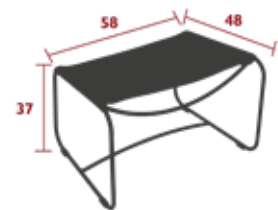

5 kg

Das Leder von Surprising ist ein vollnarbiges, kraftvolles Leder, das sich durch eine hervorragende Haltbarkeit auszeichnet. Dieses pflanzlich gegerbte Leder durchläuft einen umweltschonenden Prozess und ist in der Masse gefärbt, wodurch dieses Leder eine saubere Außenseite und eine gefärbte Kante aufweist, die ein hochwertiges Leder auszeichnen. Ein Scotchgard Oberflächenfinish verleiht dem Leder seine wasserabweisenden Eigenschaften und schützt es vor Flecken und Alterung.