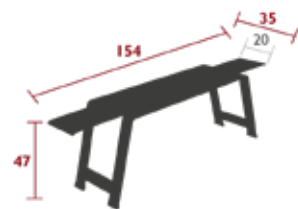

ORIGAMI

1015 - BANK

DESIGN HARALD GUGGENBICHLER

PRIVATHAUSHALT | ÖFFENTLICHE | INTENSIVE

7⁹
IPAC

Gestell aus Stahlblech
Sitzfläche aus Stahlblech

37.5 kg

ORIGAMI, ÉVASION & ITAC