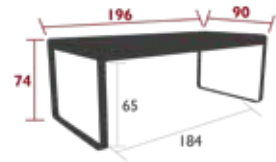

Tischplatte aus Aluminiumblech
Flache Aluminiumfüße
2er-Set Tischkeile, damit das Regenwasser ablaufen kann
Kombination Zubehör:
SCHUTZHÜLLE 210 X 100 FÜR TISCHE - SCHUTZHÜLLEN

29 kg

8434 - TISCH 196 X 90 CM – MIT AUFBEWAHRUNG
DESIGN PAGNON & PELHÄÏTRE

PRIVATHAUSHALT · ÖFFENTLICHE · INTENSIVE

9
IPAC

1 x 8

25