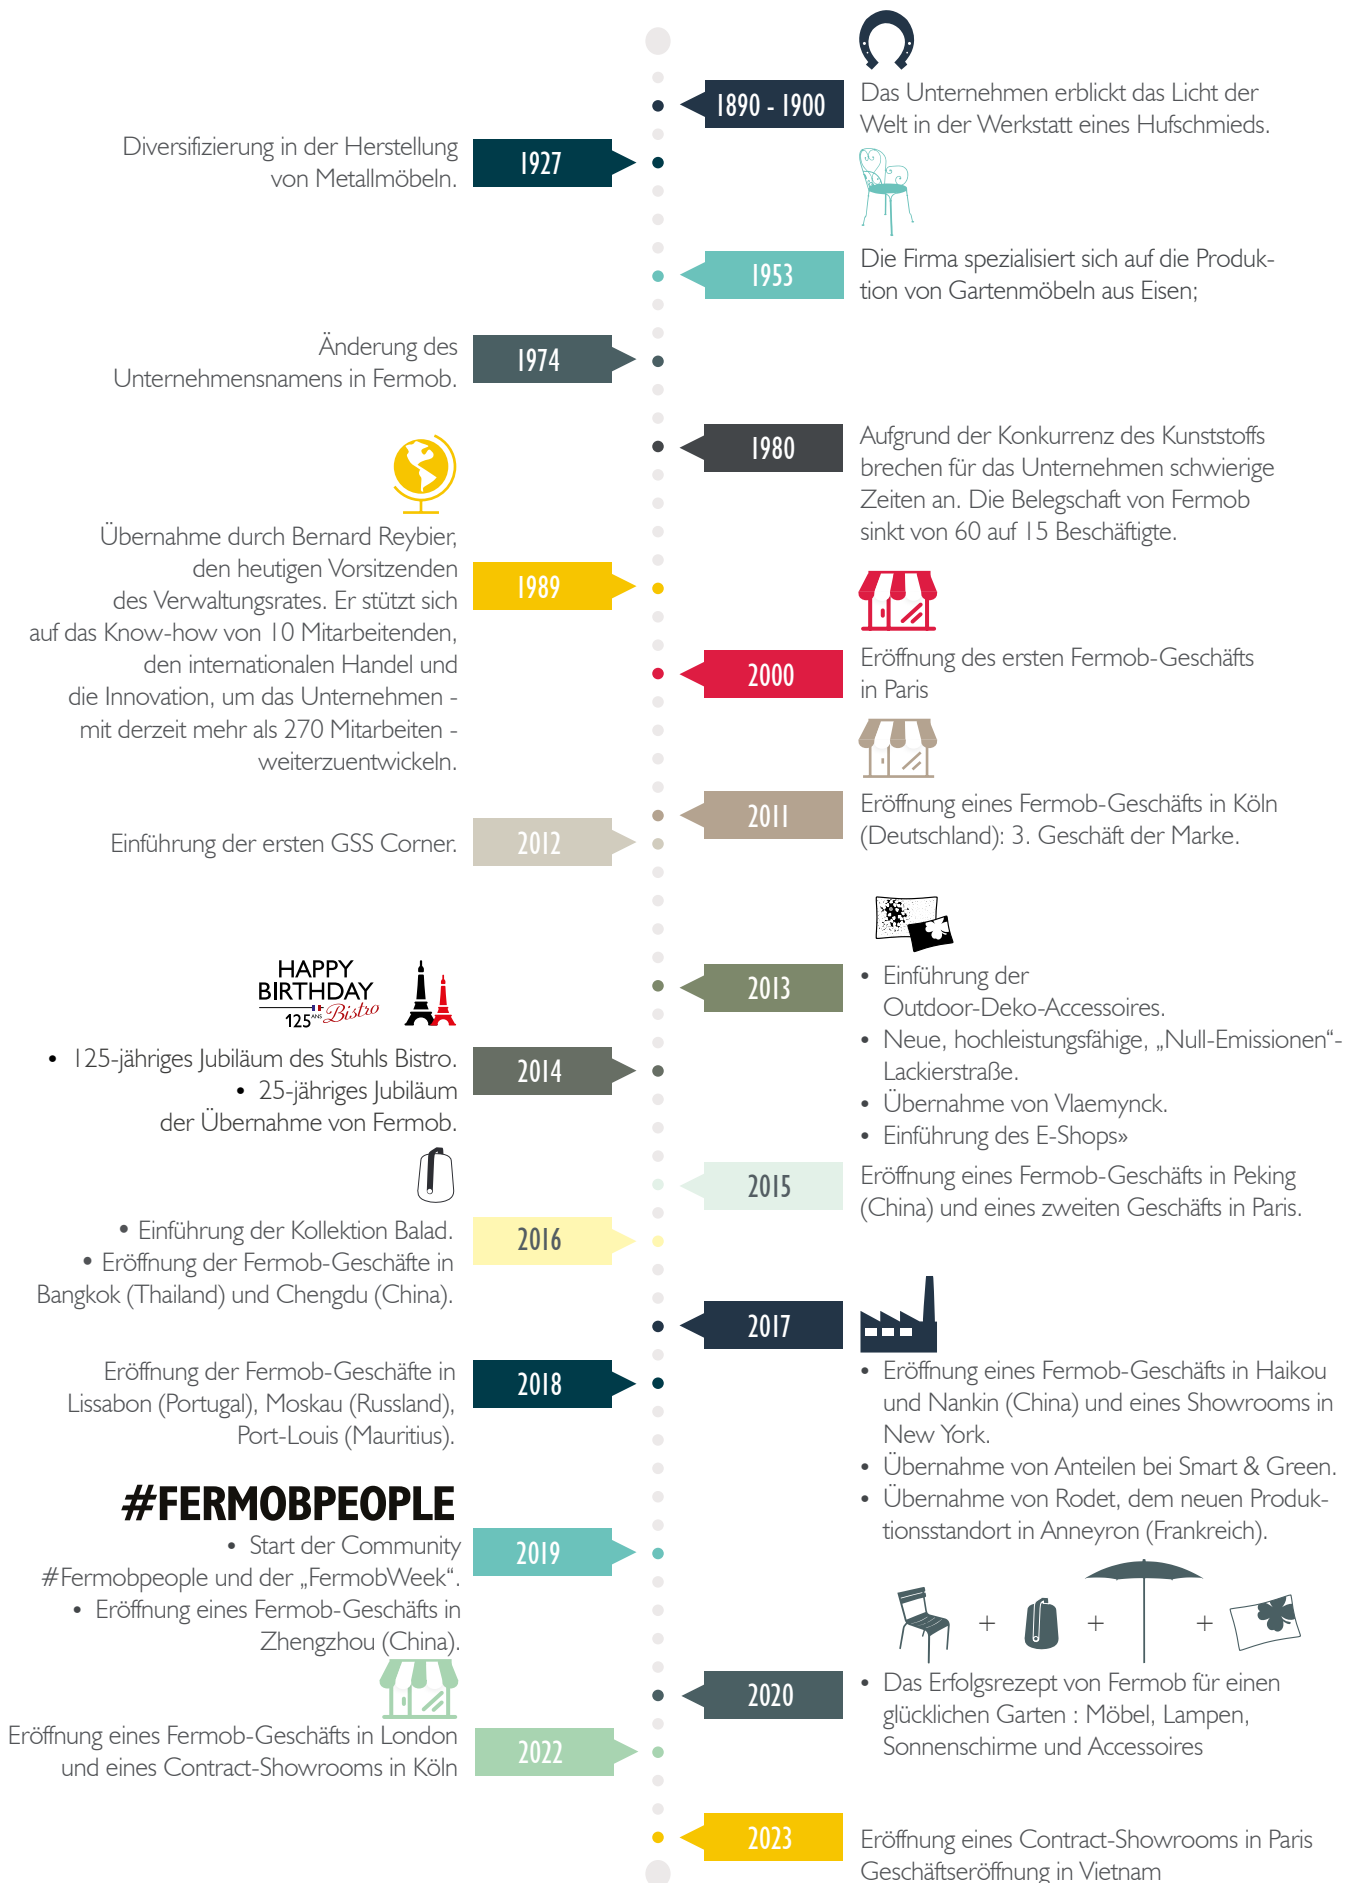

FERMOB

EINE BEWEGTE GESCHICHTE