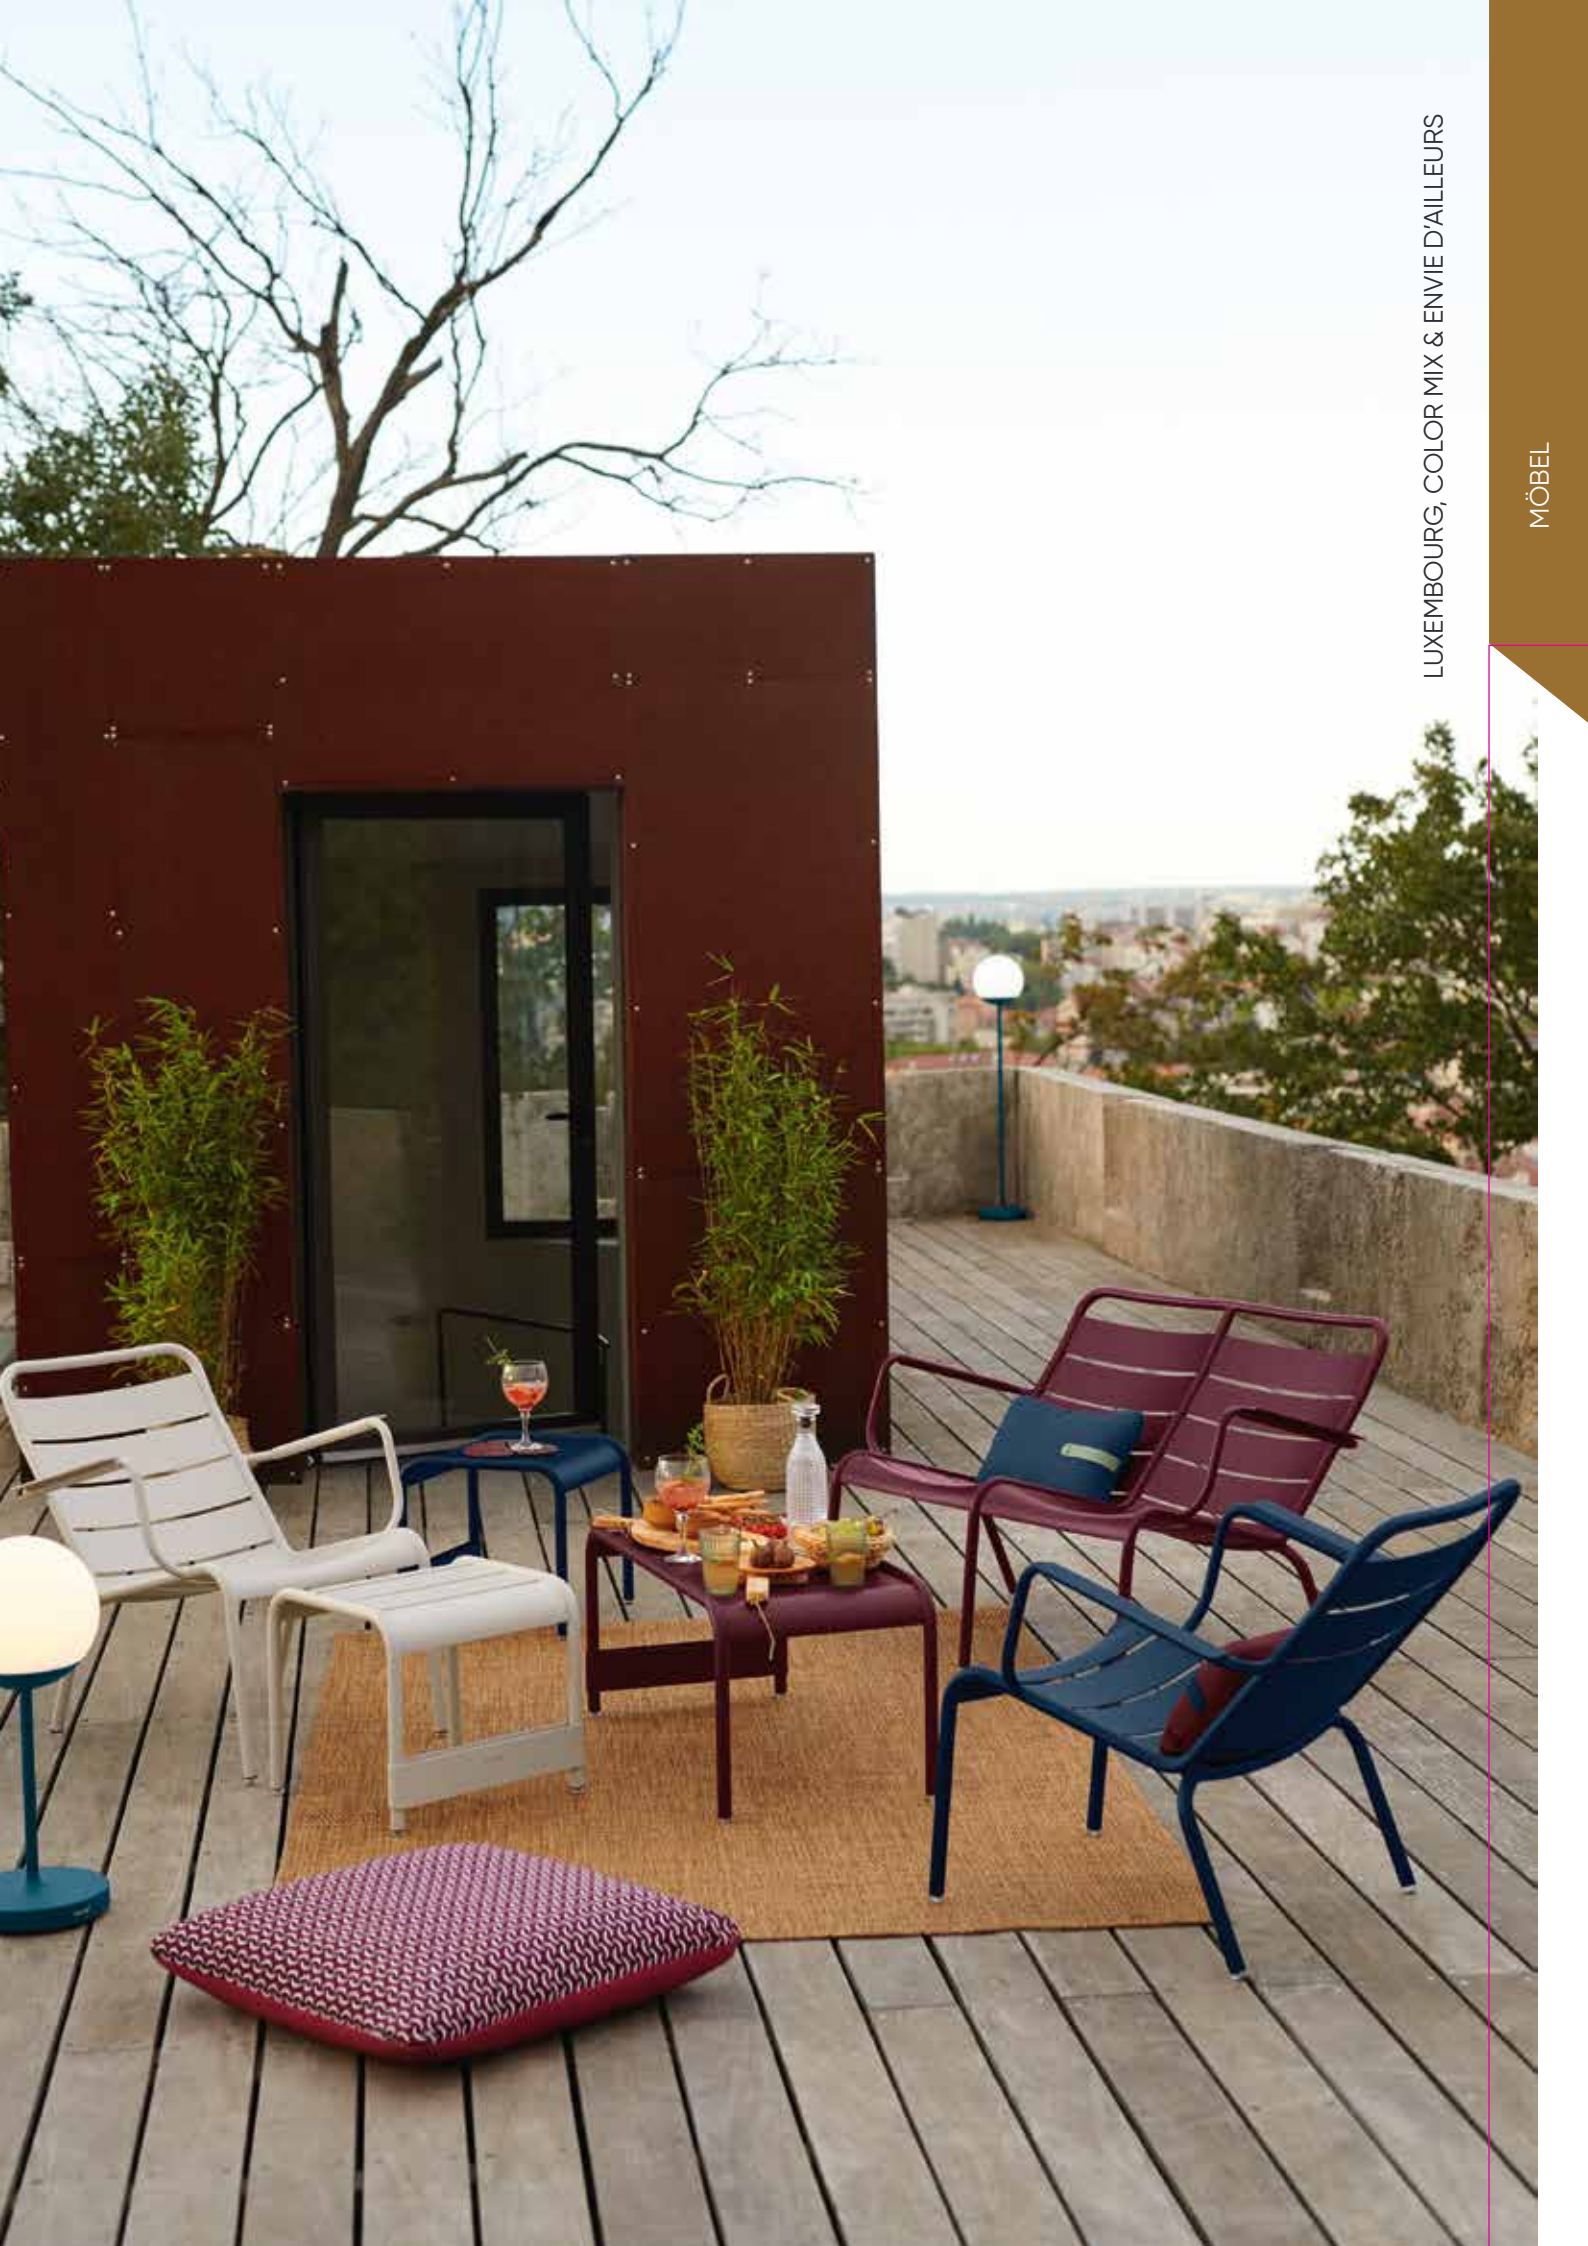

LUXEMBOURG, COLOR MIX & ENVIE D'AILLEURS

MÖBEL