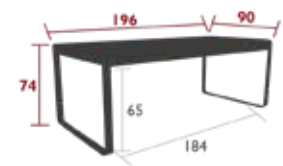

Tischplatte aus Stahlblech

Flache Aluminiumfüße

Verstärkte Elemente:

Tischplatte aus Stahl (Dicke 1.5 mm)

Versteifungsquerstreben für intensive Nutzung

Vorgebohrtes Gestell zur Befestigung am Boden

2er-Set Tischkeile, damit das Regenwasser ablaufen kann

Kombination Zubehör:

SCHUTZHÜLLE 210 X 100 FÜR TISCHE - SCHUTZHÜLLEN