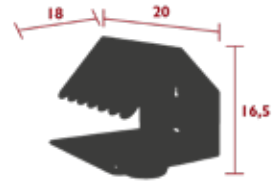

0.8 kg

3089B9	● Schwarzkirsche	308947	● Anthrazit
308920	● Ockerrot	3089A5	● Lehmgrau
308945	● Capucine	3089A6	● Zitronensorbet
3089C6	● Honig	308983	● Opalgrün
308982	● Kaktus	3089D2	● Lebkuchen NEW
308921	● Acapulcoblau		

SONNENSCHIRM
& ACCESSOIRES