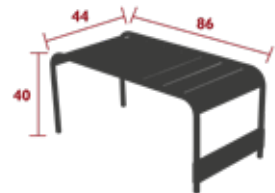

3 kg

4161 - GROSSER NIEDRIGER TISCH / BANK 86 X 44 CM
 DESIGN FRÉDÉRIC SOFIA

PRIVATHAUSHALT | ÖFFENTLICHE | INTENSIVE

9 IPAC

25

Tischplatte aus Aluminiumlatten
 Füße aus Aluminiumrohr
 Leisegleiter

5 kg

4168 - NIEDRIGER TISCH MIT ROLLEN 105 X 72 CM