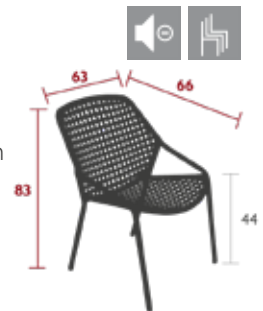

1804 - SESSEL

DESIGN PASCAL MOURGUE

PRIVATHAUSHALT ÖFFENTLICHE INTENSIVE

10
IPAC

Gestell aus Aluminiumrohr
Sitz aus geflochtenen Polyethylenfasern für den Außenbereich
Rückenlehne aus geflochtenen Polyethylenfasern für den Außenbereich
Geräuschkämpfende Gleiter
Stapelbarkeit: x 4 (Stapelhöhe: 100 cm)
Erhältliche Farben: Siehe begrenzte Farbkarte