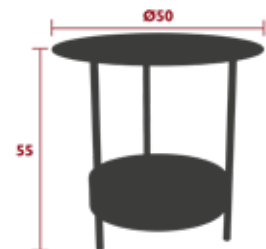

6.5 kg

SALSA

3270 - KLEINER TISCH
DESIGN GOULA & FIGUERA

PRIVATHAUSHALT · ÖFFENTLICHE · INTENSIVE

6⁸
IPAC

Tischplatte aus Stahlblech
FüÙe aus Stahlrohr
Korb Perforierte Stahlblech
Leisegleiter

8 kg

3271 - NIEDRIGER TISCH | 113 X 58 CM
DESIGN GOULA & FIGUERA