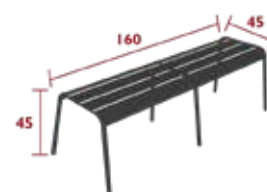

14.5 kg

4831 - TISCH | 146 X 80 CM

DESIGN STUDIO FERMOB

PRIVATHAUSHALT | ÖFFENTLICHE | INTENSIVE

7
IPAC