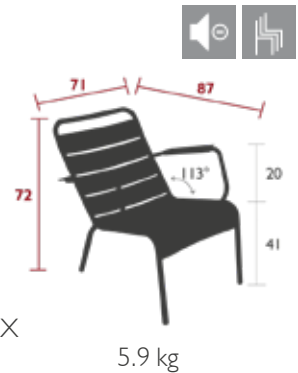

5 kg

LUXEMBOURG, COLOR MIX & ENVIE D'AILLEURS

MÖBEL

LUXEMBOURG LOUNGE

4104 - TIEFER SESSEL
DESIGN FRÉDÉRIC SOFIA

Aluminium-Rohrrahmen
Sitzfläche aus gebogenen Aluminiumlatten
Rückenlehne aus gebogenen Aluminiumlatten
Armlehnen aus Aluminiumlatten
Leisegleiter
Stapelbarkeit: x 6 (Stapelhöhe: 102 cm)
Kombination Zubehör:
OUTDOOR KISSEN 96 X 47 CM - BASICS
SET MIT 2 OUTDOOR SITZKISSEN 41 X 45 CM - COLOR MIX
KOPFSTÜTZE TIEFER SESSEL - LUXEMBOURG