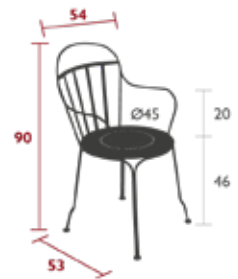

6.5 kg

4111 - HOCKER

DESIGN FRÉDÉRIC SOFIA

PRIVATHAUSHALT | ÖFFENTLICHE | INTENSIVE

9
IPAC

Aluminium-Rohrrahmen
 Sitzfläche aus gebogenen Aluminiumlatten
 Leisegleiter
Stapelbarkeit: x 10 (Stapelhöhe: 92 cm)
Kombination Zubehör:
 OUTDOOR SITZKISSEN 41 X 38 CM - COLOR MIX
 OUTDOOR SITZKISSEN 37 X 41 CM - BASICS