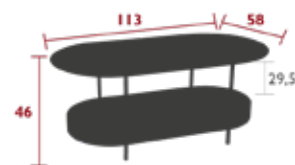

SALSA

3270 - KLEINER TISCH
DESIGN GOULA & FIGUERA

PRIVATHAUSHALT · ÖFFENTLICHE · INTENSIVE

6⁸
IPAC

Tischplatte aus Stahlblech
FüÙe aus Stahlrohr
Korb Perforierte Stahlblech
Leisegleiter

8 kg

3271 - NIEDRIGER TISCH | 113 X 58 CM
DESIGN GOULA & FIGUERA

PRIVATHAUSHALT · ÖFFENTLICHE · INTENSIVE

6
IPAC

Tischplatte aus Stahlblech
FüÙe aus Stahlrohr
Korb Perforierte Stahlblech
Leisegleiter

22.5 kg

SALSA & ÉVASION