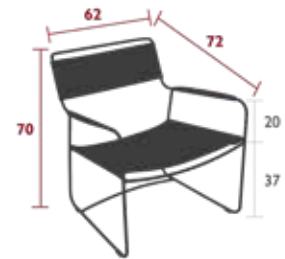

SURPRISING

I260 - TIEFER LEDERSESSL

DESIGN HARALD GUGGENBICHLER

Stahldrahtgestell
Sitzfläche aus Leder
Rückenlehne aus Leder
Armlehnen aus Stahldraht
Erhältliche Farben: Siehe begrenzte Farbkarte

10,5 kg

I261 - LEDER-FUSSABLAGE

DESIGN HARALD GUGGENBICHLER

Leder
FüÙe aus Stahldraht
Unter dem tiefen Leder Sessel zu verstauen
Erhältliche Farben: Siehe begrenzte Farbkarte

5 kg

Das Leder von Surprising ist ein vollnarbiges, kraftvolles Leder, das sich durch eine hervorragende Haltbarkeit auszeichnet. Dieses pflanzlich gegerbte Leder durchläuft einen umweltschonenden Prozess und ist in der Masse gefärbt, wodurch dieses Leder eine saubere Außenseite und eine gefärbte Kante aufweist, die ein hochwertiges Leder auszeichnen. Ein Scotchgard Oberflächenfinish verleiht dem Leder seine wasserabweisenden Eigenschaften und schützt es vor Flecken und Alterung.

SURPRISING, PICOLINO & MOOONI!