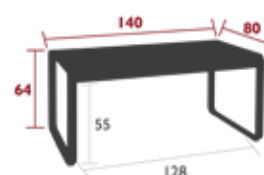

Tischplatte aus Stahlblech
Flache Aluminiumfüße
2er-Set Tischkeile, damit das Regenwasser ablaufen kann
Kombination Zubehör:
SCHUTZHÜLLE 160 X 100 FÜR TISCHE - SCHUTZHÜLLEN