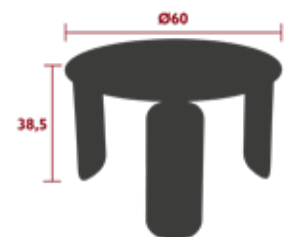

6.8 kg

5616 - NIEDRIGER TISCH Ø 80 CM
DESIGN TRISTAN LOHNER