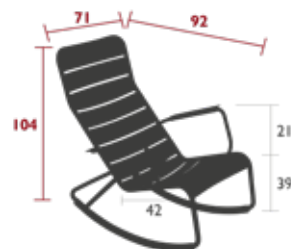

8.4 kg

4211 - LOUNGE-STUHL
DESIGN FRÉDÉRIC SOFIA

Aluminium-Rohrrahmen
Sitzfläche aus gebogenen Aluminiumlatten
Rückenlehne aus gebogenen Aluminiumlatten
Leisegleiter
Stapelbarkeit: x 6 (Stapelhöhe: 101 cm)
Kombination Zubehör:
SET MIT 2 OUTDOOR SITZKISSEN 41 X 45 CM - COLOR MIX