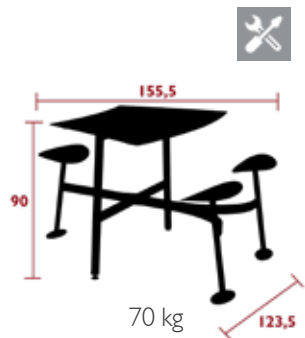

1050 - 2-SITZER-TISCH MIT SITZFLÄCHEN
DESIGN STUDIO FERMOB

NEW PRIVATHAUSHALT OFFENTLICHE INTENSIVE 7 IPAC 24

Stahlrohr-Rahmen
Sitzfläche aus gebogenem Stahlblech
Tischplatte aus Stahlblech
Befestigung am Boden empfohlen
Tisch: Gleiter höhenverstellbar
Erhältliche Farben: Siehe begrenzte Farbkarte

1053 - MODULARER 3-SITZER-TISCH MIT SITZFLÄCHEN
DESIGN STUDIO FERMOB

NEW PRIVATHAUSHALT OFFENTLICHE INTENSIVE 7 IPAC 24

Stahlrohr-Rahmen
Sitzfläche aus gebogenem Stahlblech
Tischplatte aus Stahlblech
Verbindungssystem für die Tablett
Bodenbefestigung empfohlen
Tisch: Gleiter höhenverstellbar
Erhältliche Farben: Siehe begrenzte Farbkarte

MONTAGE SET

Um zwei Modularer 3-Sitzer-Tisch miteinander zu verbinden, muss ein Montage set bestellt werden.

Sehen Sie das Video an

BOLDER & A-DESK