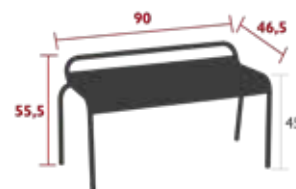

4114 - KOMPAKTE BANK

DESIGN FRÉDÉRIC SOFIA

NEW

PRIVATHAUSHALT | ÖFFENTLICHE | INTENSIVE

9
IPAC

2

25

Aluminium-Rohrrahmen
Sitzfläche aus gebogenen Aluminiumlatten
Leisegleiter
Stapelbarkeit: x 4 (Stapelhöhe: 63 cm)

7 kg

4115 - 2/3-SITZER-BANK MIT RÜCKENLEHNE

DESIGN FRÉDÉRIC SOFIA

PRIVATHAUSHALT | ÖFFENTLICHE | INTENSIVE

9
IPAC

2

25

Aluminium-Rohrrahmen
Sitzfläche aus gebogenen Aluminiumlatten
Rückenlehne aus gebogenen Aluminiumlatten
Leisegleiter
Stapelbarkeit: x 4 (Stapelhöhe: 100 cm)
Kombination Zubehör:
OUTDOOR BANK SITZKISSEN 106 X 35 CM - COLOR MIX

10.3 kg

4110 - 3/4-SITZER-BANK

DESIGN FRÉDÉRIC SOFIA

PRIVATHAUSHALT | ÖFFENTLICHE | INTENSIVE

9
IPAC

2

25

Gestell aus Aluminiumrohr
Sitzfläche aus gebogenen Aluminiumlatten
Leisegleiter

7 kg

4164 - BEISTELLTISCH / ROLLENDE BAR

DESIGN FRÉDÉRIC SOFIA

PRIVATHAUSHALT | ÖFFENTLICHE | INTENSIVE

9
IPAC

25

Aluminium-Rohrrahmen
Abnehmbare Tischplatte aus Aluminiumblech
Größe der abnehmbaren Platte: 53 x 46,5 x 5,5 cm
Aluminiumräder mit Lauffläche aus weichem PVC: Körper der Rollen aus lackiertem Aluminium
Leisegleiter

11.5 kg