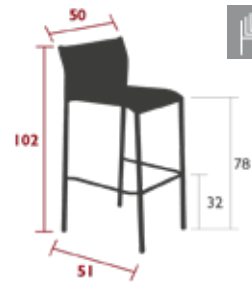

CADIZ

8703 - BARSTUHL
DESIGN ANTOINE LESUR

PRIVATHAUSHALT ÖFFENTLICHE INTENSIVE

10
IPAC

Aluminium-Rohrrahmen
Sitzfläche aus Stereo TOG Batyline® Outdoor-Gewebe -
Hochfestes Polyester mit garnefärbtem PVC-Mantel
Rückenlehne Stereo TOG Batyline® Outdoor-Gewebe -
Hochfestes Polyester mit garnefärbtem PVC-Mantel
Stapelbarkeit: x 8 (Stapelhöhe: 123 cm)
Erhältliche Farben: Siehe begrenzte Farbkarte