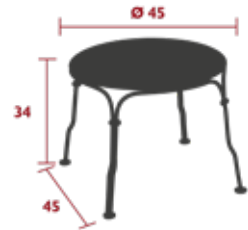

7
IPAC

Stahldrahtgestell
Sitzfläche aus gelochtem Stahlblech
Rückenlehne aus Stahldraht
Armlehnen aus Stahldraht
Schneckenformen, Armlehnen und Ringe handgeschmiedet
Stapelbarkeit: x 2 (Stapelhöhe: 103 cm)

12.8 kg

2233 - NIEDRIGER TISCH Ø 45 CM

PRIVATHAUSHALT ÖFFENTLICHE INTENSIVE

7
IPAC

Tischplatte aus gelochtem Stahlblech
FüÙe aus Stahldraht
Handgeschmiedete Ringe

4 kg

1900 & GUINGUETTE

3280 - SCHAUKELPFERD
DESIGN STUDIO FERMOB