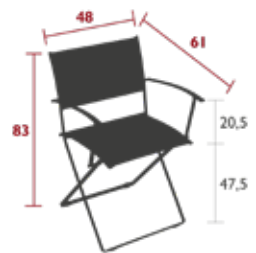

PLEIN AIR

8301 - STUHL

DESIGN PASCAL MOURGUE

PRIVATHAUSHALT · ÖFFENTLICHE · INTENSIVE

7
IPAC

Gestell aus Stahlrohr
Sitzfläche aus Duo oder Stereo TOG Batyline® Outdoor-
Gewebe - Hochfestes Polyester mit garngefärbtem PVC-Mantel
Rückenlehne aus Duo oder Stereo TOG Batyline® Outdoor-
Gewebe - Hochfestes Polyester mit garngefärbtem PVC-Mantel
Erhältliche Farben: Siehe begrenzte Farbkarte

4.3 kg

8303 - BRIDGE

DESIGN PASCAL MOURGUE

PRIVATHAUSHALT · ÖFFENTLICHE · INTENSIVE

7
IPAC

Gestell aus Stahlrohr
Sitzfläche aus Duo oder Stereo TOG Batyline® Outdoor-
Gewebe - Hochfestes Polyester mit garngefärbtem PVC-Mantel
Rückenlehne aus Duo oder Stereo TOG Batyline® Outdoor-
Gewebe - Hochfestes Polyester mit garngefärbtem PVC-Mantel
Armlehnen aus Aluminiumguss
Erhältliche Farben: Siehe begrenzte Farbkarte

4.8 kg

PLEIN AIR & CARACTERE