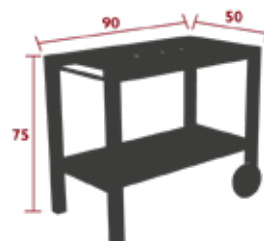

4.8 kg

PLEIN AIR & CARACTERE

QUIBERON

3210 - BEISTELLTISCH
DESIGN STUDIO FERMOB

PRIVATHAUSHALT | ÖFFENTLICHE | INTENSIVE

7
IPAC

Gestell aus Aluminiumrohr
Tischplatte aus gelochtem Stahlblech
Integrierte Rollen