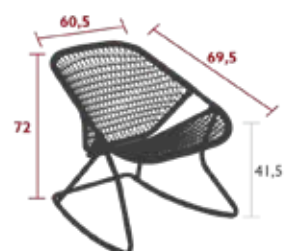

4.4 kg

1706 - SCHAUKELSTUHL

DESIGN FRÉDÉRIC SOFIA

PRIVATHAUSHALT · ÖFFENTLICHE · INTENSIVE

10
IPAC

Gestell aus Aluminiumrohr
Sitzfläche aus Polyethylengeflecht
Rückenlehne aus Polyethylengeflecht
Erhältliche Farben: Siehe begrenzte Farbkarte