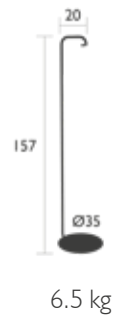

Struktur Stahldraht
Stahlsockel
Stahlclip auf Kugelgelenk mit Schutzgleitern aus Gummi
Kombination Zubehör:
LAMPE H. 25 CM - BALAD
LAMPE H. 38 CM - BALAD

- 363182 ● Kaktus
- 363147 ● Anthrazit
- 363121 ● Acapulcoblau
- 363120 ● Ockerrot

- 3631B9 ● Schwarzkirsche
- 3631A5 ● Lehmgrau
- 3631C6 ● Honig