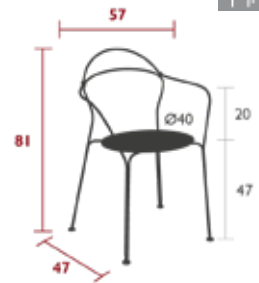

4.3 kg

ADADESK

ADADESK

AIRLOOP

7312 - BRIDGE
DESIGN FRÉDÉRIC SOFIA

PRIVATHAUSHALT · ÖFFENTLICHE · INTENSIVE

6⁷
IPAC

Stahldrahtgestell
Sitzfläche aus Stahlblech
Rückenlehne aus Stahldraht
Armlehnen aus Stahldraht
Handgeschmiedete Ringe
Stapelbarkeit: x 10 (Stapelhöhe: 105 cm)
Kombination Zubehör:
OUTDOOR SITZKISSEN Ø 39 CM - BASICS
OUTDOOR SITZKISSEN Ø 40 CM - COLOR MIX

5.7 kg

7320 - TISCH Ø 60 CM
DESIGN FRÉDÉRIC SOFIA

PRIVATHAUSHALT · ÖFFENTLICHE · INTENSIVE

6⁸
IPAC

Tischplatte aus Stahlblech
Stahldrahtgestell
Handgeschmiedete Ringe
Verstärkte Elemente:
Tischplatte (Dicke 1,2 mm)
Geringeres Risiko für Entstehung von Korrosion durch Entfernung des Rings unter der Tischplatte