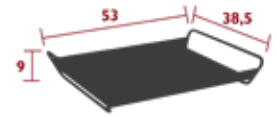

Stahlblech
Griff aus Stahldraht

- 317021 ● Acapulcoblau
- 317082 ● Kaktus
- 3170A5 ● Lehmgrau
- 3170B9 ● Schwarzkirsche
- 317020 ● Ockerrot
- 317045 ● Capucine

NEW
NEW

NEW

- 3170C6 ● Honig
- 317047 ● Anthrazit
- 3170A6 ● Zitronensorbet
- 317083 ● Opalgrün
- 3170D2 ● Lebkuchen

NEW
NEW
NEW
NEW
NEW

2 kg

3171 - TABLETT 36 X 23 CM
DESIGN STUDIO FERMOB