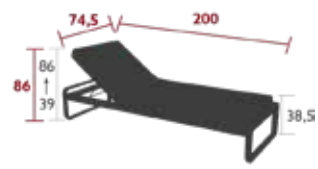

NEW

PRIVATHAUSHALT / ÖFFENTLICHE / INTENSIVE

10
IPAC

4

25

Aluminiumrahmen
 Liegefläche aus gelochtem Aluminium
 Verstellbares Rückenteil mit 3 Positionen (0°-31°-51°)
 Verstellsystem- lackierter Edelstahl
 Kombination Zubehör:
 KOPFSTÜTZE KOMFORT-SONNENLIEGE - BELLEVIE
 SCHUTZHÜLLE FÜR SONNENLIEGE - BELLEVIE