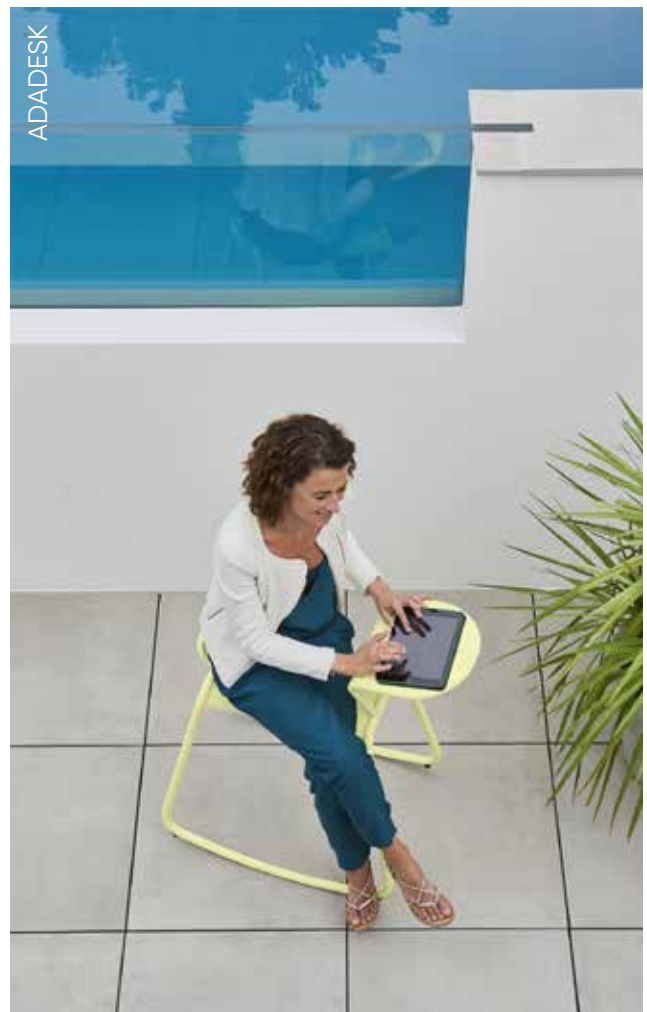

4.3 kg

ADADESK

ADADESK

AIRLOOP

7312 - BRIDGE
DESIGN FRÉDÉRIC SOFIA

PRIVATHAUSHALT · ÖFFENTLICHE · INTENSIVE

6⁷
IPAC

Stahldrahtgestell
Sitzfläche aus Stahlblech
Rückenlehne aus Stahldraht
Armlehnen aus Stahldraht
Handgeschmiedete Ringe
Stapelbarkeit: x 10 (Stapelhöhe: 105 cm)
Kombination Zubehör:
OUTDOOR SITZKISSEN Ø 39 CM - BASICS
OUTDOOR SITZKISSEN Ø 40 CM - COLOR MIX