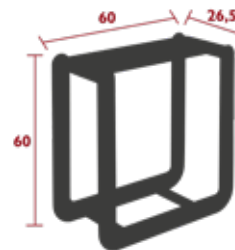

14.2 kg

MONTMARTRE, PICOLINO & TRÉFLE

NEVADO

3219 - HOLZTRAGE
DESIGN STUDIO FERMOB

PRIVATHAUSHALT | ÖFFENTLICHE | INTENSIVE

6
IPAC

Gestell aus Flachstahl
Abnehmbares Tablett aus Stahlblech
Erhältliche Farben: Siehe begrenzte Farbkarte