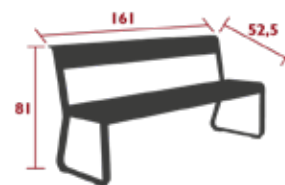

18 kg

8428 - TISCH 74 X 80 CM

DESIGN PAGNON & PELHÂTRE