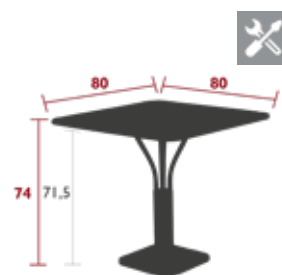

19.6 kg

4135 - TISCH MIT 4 FÜSSEN 80 X 80 CM

DESIGN FRÉDÉRIC SOFIA

DOMESTIC PROFESSIONAL INTENSIVE

9 IPAC

4

25

Tischplatte aus Aluminiumlatten
Füße aus Aluminiumrohr
Sonnenschirmloch: Stangen max. Ø 41 mm
Kombination Zubehör:
SONNENSCHIRM Ø 250 CM - SHADOO