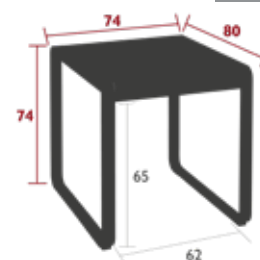

DESIGN PAGNON & PELHÂTRE

Flacher Aluminiumrahmen
Sitzfläche aus Stahlblech
Rückenlehne aus Aluminiumblech

18 kg

8428 - TISCH 74 X 80 CM

DESIGN PAGNON & PELHÂTRE

Tischplatte aus Stahlblech
Flache Aluminiumfüße