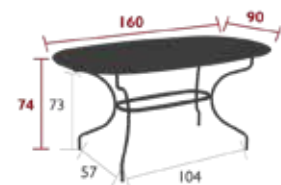

Tischplatte aus Stahlblech
FüÙe aus Stahlrohr
Flachstahlband
Befestigungssystem des Gestells an der Tischplatte
Befestigungssystem des Gestells am Flachstahlband
2er-Set Tischkeile, damit das Regenwasser ablaufen kann
Kombination Zubehör:
SCHUTZHÜLLE 160 X 100 FÜR TISCHE - SCHUTZHÜLLEN