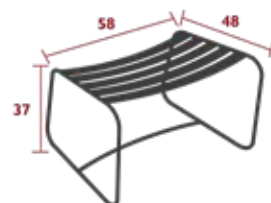

SURPRISING LOUNGE

I 217 - TIEFER SESSEL

DESIGN HARALD GUGGENBICHLER

Stahldrahtgestell
Sitzfläche aus perforiertem Stahlblech
Rückenlehne aus perforiertem Stahlblech
Armlehnen aus Stahldraht

10.5 kg

I 218 - FUSSABLAGE

DESIGN HARALD GUGGENBICHLER

Stahldrahtgestell
Stahlblechlatten
Unter dem tiefen Sessel zu verstauen

5.7 kg

I 244 - TEAK TIEFER SESSEL

DESIGN HARALD GUGGENBICHLER

Stahldrahtgestell
Sitzfläche aus Teaklatten
Rückenlehne aus Teaklatten
Armlehnen aus Stahldraht

10.3 kg

I 245 - TEAK FUSSABLAGE

DESIGN HARALD GUGGENBICHLER

Teaklatten
Stahldrahtgestell

5 kg