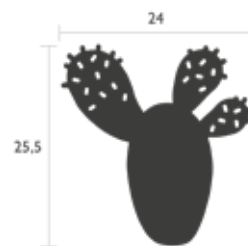

300882 Kaktus **NEW**
300820 Ockerrot

3008A7 Gletscherminze
3008A5 Lehmgrau

0.46 kg

3018 - UNTERSETZER MONSTERA 24 X 22 CM

Stahl
Anti-Rutsch-Gleiter

301848 Rosmarin **NEW**
301821 Acapulcoblau

301883 Opalgrün
3018B9 Schwarzkirsche