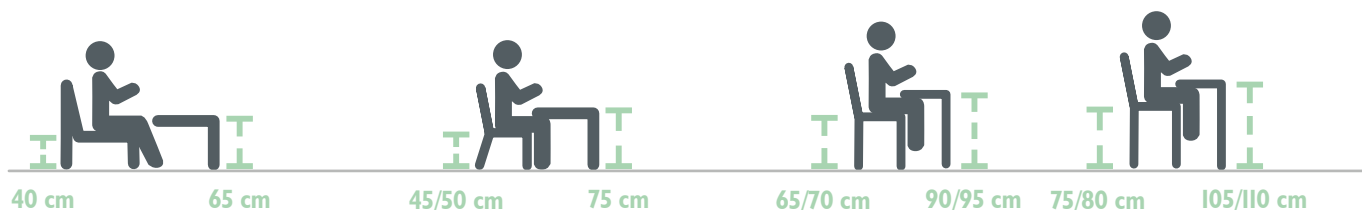

LOUNGE:

Sessel, Sofa und halbhoher Tisch

STANDARD:

Standard Sitz und Tisch

ERHÖHT:

Barhocker, Barstuhl, Hoher Bridge und Stehtisch

ACRYL

Synthetikfaser mit weichem, seidigem Griff, die nicht verfilzt und besonders leicht ist.