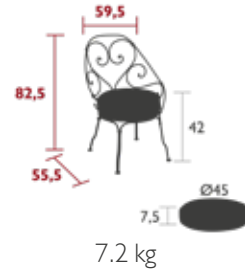

KISSENBEZÜGE FÜR DRAUSSEN

FARBECHEITHEIT
BEI
SONNENEINSTRALUNG

WASSERABWEISENDE
BEHANDLUNG

ATMUNGSAKTIV:
SCHNELL TROCKNEND

SCHIMMELBESTÄNDIG
UND
FLECKABWEISEND

REISSFEST UND
ABRIEBFEST

ABNEHMBAR

MASCHINENWASCHBAR

FÜLLUNG:

- Schaumstoff mit hoher Dichte: Dichte 30 kg/m³ | Stärke 75 mm
- Wattefüllung: Stärke 25 mm

Bei schlechtem Wetter innen aufbewahren

- Erhältlich in 4 Farben: