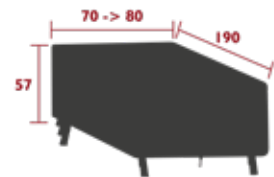

ALIZÉ

8911 - SONNENLIEGE XS
DESIGN PASCAL MOURGUE

DOMESTIC PROFESSIONAL INTENSIVE

10
IPAC

Aluminium-Rohrrahmen
Liegefläche aus Duo oder Stereo TOG Batyline® Outdoor-Gewebe -
Hochfestes Polyester mit garbgefärbtem PVC-Mantel
Verstellbares Rückenteil mit 3 Positionen(0°- 30°- 45°)
Verstellsystem- rostfreier Edelstahl
Feststehendes Fußteil
Stapelbarkeit: x 15 (Stapelhöhe: 141 cm)
Erhältliche Farben: Siehe begrenzte Farbkarte
Kombination Zubehör:
SCHUTZHÜLLE FÜR SONNENLIEGEN - ALIZÉ
KOPFSTÜTZE 44 X 15 X 5.5 CM - COLOR MIX

12 kg

8970 - SCHUTZHÜLLE FÜR SONNENLIEGEN

Polyestergewebe
Lagerplatz: 2 bis 5 Sonnenliegen
Befestigung der Hülle mittels Kordelzug
Nicht als Bezug zum Überwintern
Kombination Zubehör:
SONNENLIEGE XS - ALIZÉ
SONNENLIEGE - ALIZÉ

897054 Grey

0.6 kg