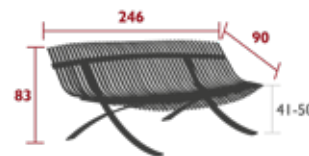

CHARIVARI

I025 - BANK

DESIGN JULIETTE LIBERMAN

DOMESTIC PROFESSIONAL INTENSIVE

9
IPAC

6

25

Flach gebogener Aluminiumsitz
Gebogene Rückenlehne aus flachem Aluminium
Untergestell aus Stahl, Farbe Lakritze
Lieferung erfolgt montiert

88 kg