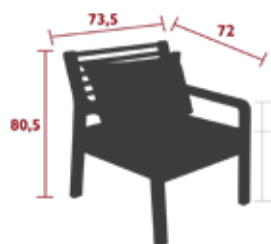

12 kg

3235 - 2-SITZER-SOFA

DESIGN STUDIO FERMOB

NEW

PRIVATHAUSHALT · ÖFFENTLICHE · INTENSIVE

10
IPAC