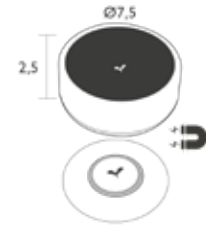

GIRLANDE L.1200 CM – Typ J - HOOPIK

LEUCHTHOCKER H.44 CM - INOUÏ

WANDLEUCHTE Ø15 CM - MOOON!

LAMPE H.63 CM - MOOON!

LAMPE H. 134 CM - MOOON!

DREIFACHE HÄNGELAMPE Ø15 CM - MOOON!

HÄNGELAMPE Ø25 CM - MOOON!

0.08 kg