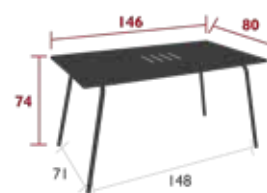

4831 - TISCH | 146 X 80 CM

DESIGN STUDIO FERMOB

PRIVATHAUSHALT | ÖFFENTLICHE | INTENSIVE

7
IPAC

Tischplatte aus gelochtem Stahlblech
Füße aus Stahlrohr
Erhältliche Farben: Siehe begrenzte Farbkarte
Kombination Zubehör:
SCHUTZHÜLLE 160 X 100 FÜR TISCHE - SCHUTZHÜLLEN