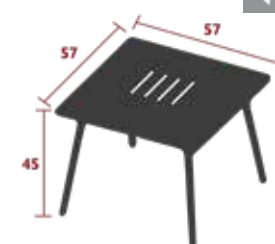

3.8 kg

4841 - NIEDRIGER TISCH 57 X 57 CM

DESIGN STUDIO FERMOB

PRIVATHAUSHALT | ÖFFENTLICHE | INTENSIVE

7
IPAC

Tischplatte aus gelochtem Stahlblech
FüÙe aus Stahlrohr
Leisegleiter
Erhältliche Farben: Siehe begrenzte Farbkarte