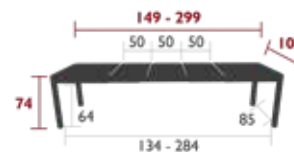

41.2 kg

5222 - TISCH MIT 3 EINLEGEPLATTEN | 149/299 X 100 CM

DESIGN STUDIO FERMOB

PRIVATHAUSHALT · ÖFFENTLICHE · INTENSIVE

10
IPAC

10

25

Tischplatte aus Aluminiumblech
FüÙe aus Aluminiumrohr
Teleskopsystem mit Mechanismus auf Edelstahlkugellagern
Aufbewahrungsfach für die Verlängerungen unter der Tischplatte
2er-Set Tischkeile, damit das Regenwasser ablaufen kann
Kombination Zubehör:
SCHUTZHÜLLE 160 X 100 FÜR TISCHE - SCHUTZHÜLLEN