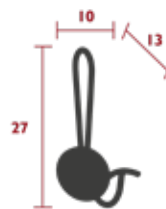

- 9693C6  Honig
- 969347  Anthrazit
- 9693A6  Zitronensorbet
- 969383  Opalgrün
- 9693D2  Lebkuchen **NEW**

0.8 kg

ACROBATE

ALTO

3170 - TABLETT 53 X 38,5 CM
DESIGN STUDIO FERMOB

Stahlblech
Griff aus Stahldraht