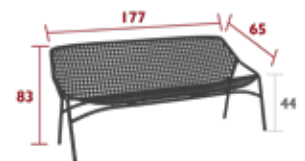

6 kg

1806 - 3-SITZER-XL-BANK

DESIGN PASCAL MOURGUE

PRIVATHAUSHALT ÖFFENTLICHE INTENSIVE

10
IPAC

Gestell aus Aluminiumrohr
Sitz aus geflochtenen Polyethylenfasern für den Außenbereich
Rückenlehne aus geflochtenen Polyethylenfasern für den Außenbereich
Geräuschkämpfende Gleiter
Erhältliche Farben: Siehe begrenzte Farbkarte