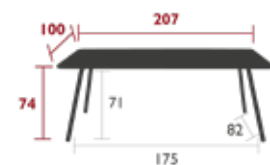

4132 - TISCH 207 X 100 CM

DESIGN FRÉDÉRIC SOFIA

PRIVATHAUSHALT OFFENTLICHE INTENSIVE

9 IPAC

8 x 8

Tischplatte aus Aluminiumlatten
FüÙe aus Aluminiumrohr

21.4 kg

LUXEMBOURG **ESSBEREICH HOCH**