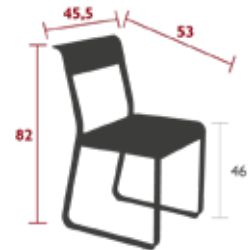

81

BELLEVIE ESSBEREICH

8402 - STUHL V2
 DESIGN PAGNON & PELHÂTRE

PRIVATHAUSHALT ÖFFENTLICHE INTENSIVE

8 IPAC

25

Flacher Aluminiumrahmen
 Sitzfläche aus Stahlblech
 Geformte Rückenlehne aus Aluminium

7.5 kg