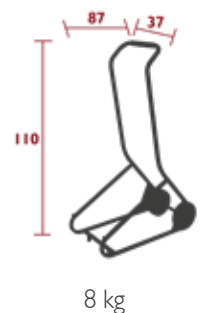

KARREN

0190 - KARREN FÜR STÜHLE

DESIGN STUDIO FERMOB

Stahlrohrrahmen
Kapazität 36 Klappstühle
(Bistro, Dune, La Môme, Latitude & Plein Air)
Geringer Platzbedarf - Lieferung erfolgt flach
Edelstahlschrauben - 4 Räder mit Bremse

019008 ● Schwarz

0191 - KARREN FÜR TISCHE

DESIGN STUDIO FERMOB

Stahlrohrrahmen
Kapazität 20 Klappstühle
(Bistro und Floréal)
Geringer Platzbedarf
Edelstahlschrauben
Lieferung erfolgt flach
4 Räder mit Bremse

019108 ● Schwarz

SACKKARRE

4190 - SACKKARRE

DESIGN ,

Ständer für Sitzmöbel:
- Cadiz Stühle/Bridges x6
- Luxembourg Stühle/Bridges x7
- Surprising Stühle x4
- Stripe Stühle x7
Lieferung erfolgt montiert mit Rädern Ø 20 cm

419042 ● Lakritze

SCHUTZHÜLLEN

3150 - SCHUTZHÜLLE FÜR STUHL- & SESSEL-STAPEL

Polyestergewebe
Maximale Kapazität: 36 Stühle und Sessel
Cadiz, Facto, Lorette, Luxembourg®, Monceau, Stripe und Studie
Nicht als Bezug zum Überwintern verwenden

315054 ● Grau