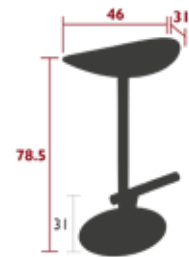

9,5 kg

1057 - THEKE
DESIGN STUDIO FERMOB

NEW

PRIVATHAUSHALT · ÖFFENTLICHE · INTENSIVE

7
IPAC