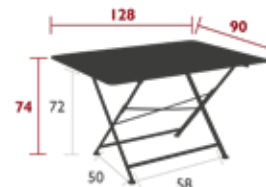

27.50 kg

0241 - TISCH 128 X 128 CM
DESIGN STUDIO FERMOB

PRIVATHAUSHALT ÖFFENTLICHE INTENSIVE
6 IPAC
6 Personen
17 Farben