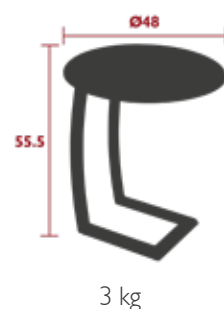

ALIZÉ

8907 - TIEFER SESSEL
DESIGN PASCAL MOURGUE

PRIVATHAUSHALT · ÖFFENTLICHE · INTENSIVE
10 IPAC

Aluminium-Rohrrahmen
Sitzfläche aus Duo oder Stereo TOG Batyline® Outdoor-Gewebe -
Hochfestes Polyester mit garngefärbtem PVC-Mantel
Rückenlehne aus Duo oder Stereo TOG Batyline® Outdoor-Gewebe -
Hochfestes Polyester mit garngefärbtem PVC-Mantel
Armlehnen aus Aluminiumrohr
Verstellbares Rückenteil mit 2 Positionen (114°-125°)
Verstellsystem - rostfreier Edelstahl
Stapelbarkeit: x 10 (Stapelhöhe: 161 cm)
Erhältliche Farben: Siehe begrenzte Farbkarte
Kombination Zubehör:
FUßTEIL - ALIZÉ

8918 - FUSSTEIL
DESIGN PASCAL MOURGUE

PRIVATHAUSHALT · ÖFFENTLICHE · INTENSIVE
10 IPAC

Sitzfläche aus Duo oder Stereo TOG Batyline® Outdoor-Gewebe -
Hochfestes Polyester mit garngefärbtem PVC-Mantel
Aluminiumrohr
Verstaubar unter dem tiefen Sessel
Erhältliche Farben: Siehe begrenzte Farbkarte
Kombination Zubehör:
TIEFER SESSEL - ALIZÉ

8960 - NIEDRIGER TISCH Ø 48 CM
DESIGN PASCAL MOURGUE

PRIVATHAUSHALT · ÖFFENTLICHE · INTENSIVE
10 IPAC

Tischplatte aus Aluminiumblech
Füße aus Aluminiumrohr
Stapelbarkeit: x 20 (Stapelhöhe: 116 cm)

8961 - VERSETZTER NIEDRIGER TISCH Ø 48 CM
DESIGN PASCAL MOURGUE

PRIVATHAUSHALT · ÖFFENTLICHE · INTENSIVE
10 IPAC

Tischplatte aus Aluminiumblech
Füße aus Aluminiumrohr