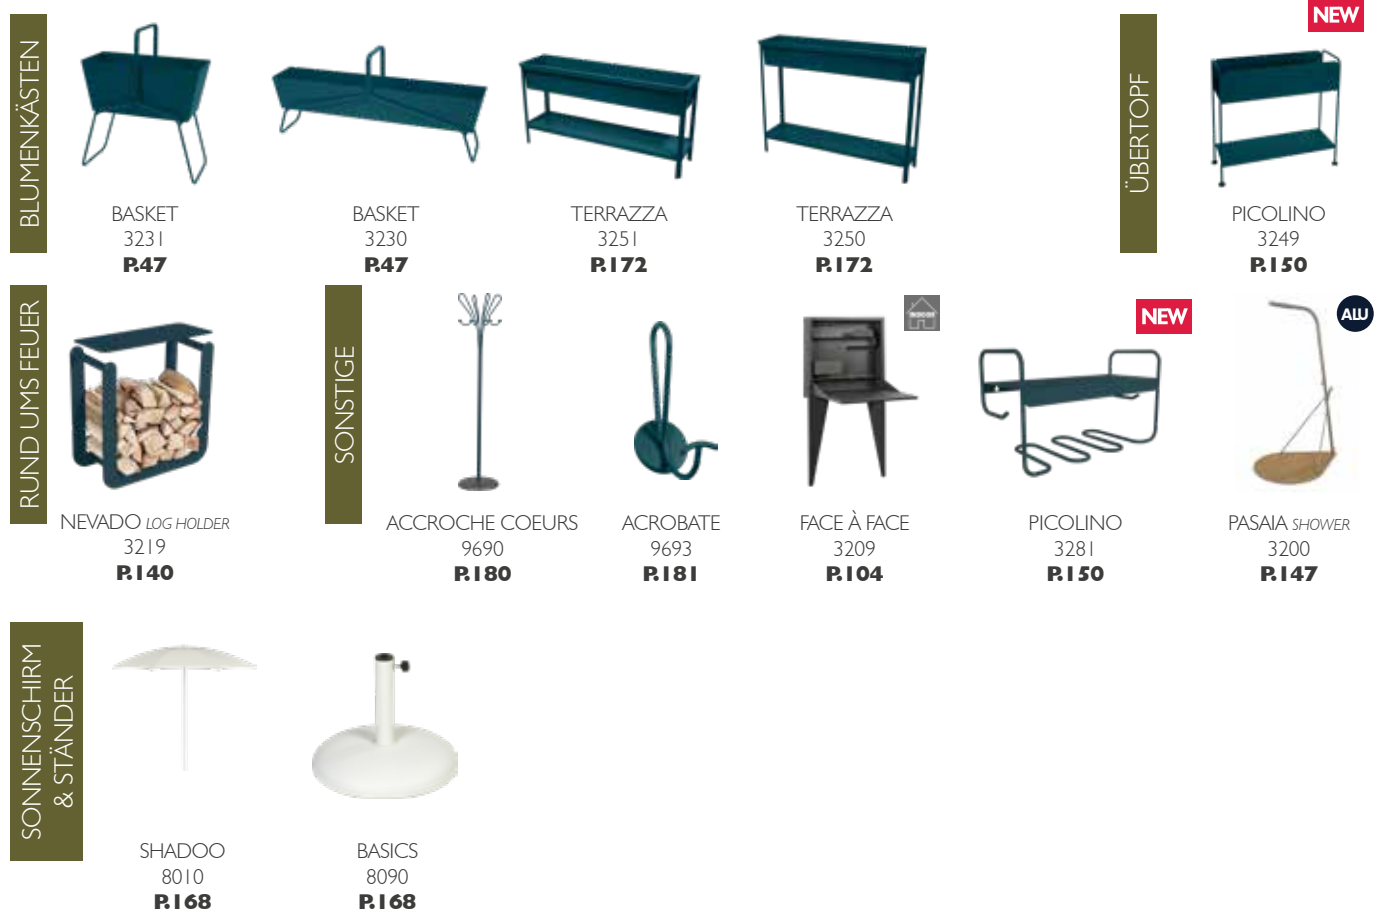

ZUSÄTZE

BLUMENKÄSTEN

BASKET
3231
R.47

BASKET
3230
R.47

TERRAZZA
3251
R.172

TERRAZZA
3250
R.172

ÜBERTOPF

NEW
PICOLINO
3249
R.150

RUND UMS FEUER

NEVADO LOG HOLDER
3219
R.140

SONSTIGE

ACCROCHE COEURS
9690
R.180

ACROBATE
9693
R.181

FACE À FACE
3209
R.104

NEW
PICOLINO
3281
R.150

ALU
PASAIA SHOWER
3200
R.147

SONNENSCHIRM
& STÄNDER

SHADOO
8010
R.168

BASICS
8090
R.168