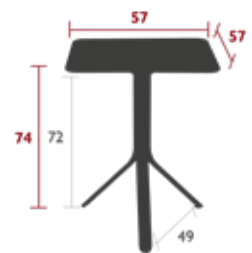

7.8 kg

RESTO & CADIZ

RIBAMBELLE

5221 - TISCH MIT 2 EINLEGEPLATTEN | 149/234 X 100 CM

DESIGN STUDIO FERMOB

PRIVATHAUSHALT · ÖFFENTLICHE · INTENSIVE

10
IPAC

10