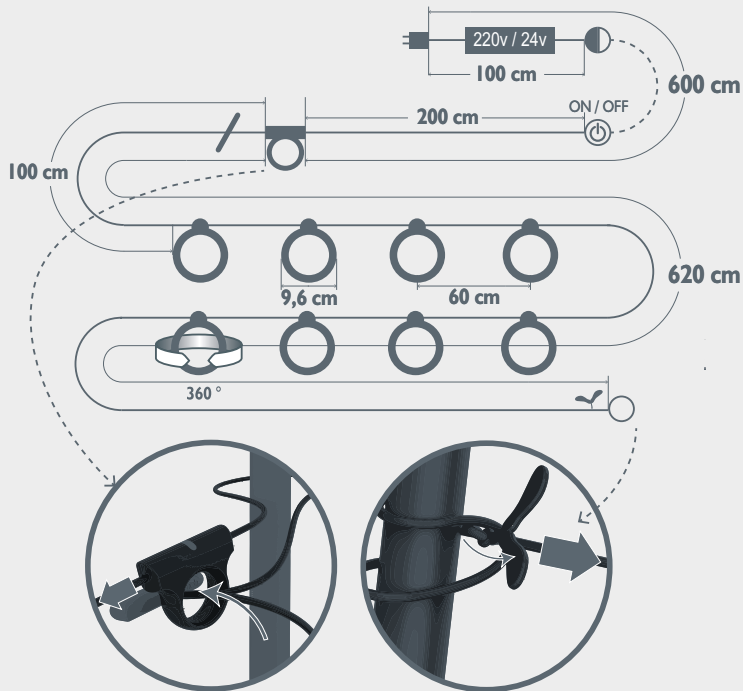

hoopik

LI200

VIEL MEHR ALS NUR EINE LICHTERKETTE...

HOOPIK LI200 ist eine Beleuchtungslösung, die über den Köpfen schwebt.

Sie besteht aus einem 12 m langen, mattschwarzen Kabel, davon 6 m Zuleitung für einfaches Aufhängen, 8 um 360° drehbaren LED-Ringen und 2 Befestigungssystemen an jedem Ende.

Mit dem leicht zugänglichen Schalter lässt sich die Helligkeit variieren und so eine gemütlich Lounge-Ecke schaffen oder eine hell erleuchtete Tischrunde.

Anhand der eingebauten Bluetooth-Technologie lassen sich die Leuchten auch aus der Ferne über die Fernmob Lighting App oder den intelligenten Outdoor-Schalter Ludo steuern.