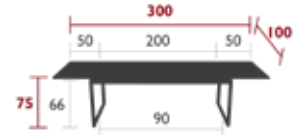

51 kg

BIARRITZ

2150 - TISCH ZUM AUSZIEHEN 200/300 X 100 CM
DESIGN STUDIO FERMOB

PRIVATHAUSHALT | ÖFFENTLICHE | INTENSIVE

9
IPAC

14
x

25
x

Tischplatte aus Stahlblech
FüÙe aus Aluminiumrohr
2er-Set Tischkeile, damit das Regenwasser ablaufen kann
Kombination Zubehör:
SCHUTZHÜLLE 210 X 100 FÜR TISCHE - SCHUTZHÜLLEN