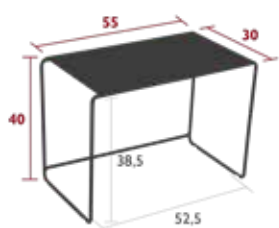

3.7 kg

3.5 kg

3.6 kg

10.8 kg

OULALA, ALTO & APLÖ

Bis zu 1,2 m lang!
Ideal als Couchtisch für angeregte Gespräche.

OULALA

Kombination für den Einsatz
in einer Lounge.