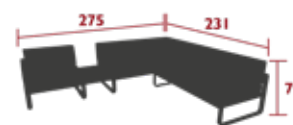

83 kg

8587XXYY - ZUSAMMENSTELLUNG 3B
DESIGN PAGNON & PELHÂTRE

PRIVATHAUSHALT · ÖFFENTLICHE · INTENSIVE

10
IPAC

4

25