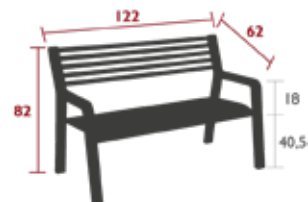

SOMERSET

3237 - BANK

DESIGN STUDIO FERMOB

PRIVATHAUSHALT · ÖFFENTLICHE · INTENSIVE

10
IPAC

Struktur Teak
Sitzfläche aus Aluminiumrohr
Rückenlehne aus Aluminiumrohr
Armlehnen aus Teak

18.8 kg

3232 - SESSEL