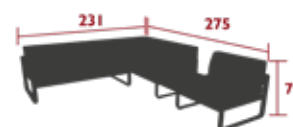

83 kg

Stahl
Verbindungsleisten

BELLEVIE, PIA POLO, INOUÏ, MOONNI COLOR MIX & LORETTE

MÖBEL

BELLEVIE LOUNGE

UNENDLICHE KOMBINATIONSMÖGLICHKEITEN AUF ANFRAGE ERHÄLTlich

GERADE ZUSAMMENSTELLUNG

DO
x3