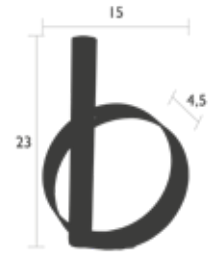

3129 - STIELVASE
DESIGN STUDIO FERMOB

PRIVATHAUSHALT | ÖFFENTLICHE | INTENSIVE

Stahlblech
Wasserdichter Aluminium-Rohrtank

312920	● Ockerrot	3129C6	● Honig
312947	● Anthrazit	312982	● Kaktus
312921	● Acapulcoblau	3129A6	● Zitronensorbet
3129A5	● Lehmgrau	312983	● Opalgrün
3129B9	● Schwarzkirsche	3129D2	● Lebkuchen
312945	● Capucine		

NEW

0.42 kg

IOS