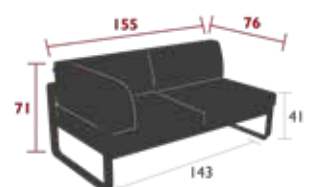

BELLEVIE LOUNGE

MODULARE SESSEL UND SOFAS

8510XXYY - 1-SITZER-MODUL MITTE

DESIGN PAGNON & PELHÂÎTRE

PRIVATHAUSHALT · ÖFFENTLICHE · INTENSIVE

10
IPAC

4

25

Flacher Aluminiumrahmen
Sitzfläche aus gelochtem Aluminiumblech
Rückenlehne aus Aluminiumrohr
4 Verbindungsleisten zum Befestigen der Module aneinander im Lieferumfang enthalten
Kombination Zubehör:
SCHUTZHÜLLE 1-SITZER - BELLEVIE

18.3 kg

8520XXYY - 2-SITZER-MODUL MITTE

DESIGN PAGNON & PELHÂÎTRE

PRIVATHAUSHALT · ÖFFENTLICHE · INTENSIVE

10
IPAC

2

4

25

Flacher Aluminiumrahmen
Sitzfläche aus gelochtem Aluminiumblech
Rückenlehne aus Aluminiumrohr
4 Verbindungsleisten zum Befestigen der Module aneinander im Lieferumfang enthalten
Kombination Zubehör:
SCHUTZHÜLLE 2-SITZER - BELLEVIE

28 kg

8540XXYY - 1-SITZER-ECKMODUL

DESIGN PAGNON & PELHÂÎTRE

NEW

PRIVATHAUSHALT · ÖFFENTLICHE · INTENSIVE

10
IPAC

4

25

Flache Aluminiumfüße
Sitzfläche aus gelochtem Aluminiumblech
Rückenlehne aus Aluminiumrohr
4 Verbindungsleisten zum Befestigen der Module aneinander im Lieferumfang inbegriffen
Kombination Zubehör:
SCHUTZHÜLLE FÜR SESSEL - BELLEVIE

18.5 kg

8523XXYY - 2-SITZER-ECKMODUL LINKS

DESIGN PAGNON & PELHÂÎTRE

PRIVATHAUSHALT · ÖFFENTLICHE · INTENSIVE

10
IPAC

2

4

25

Flacher Aluminiumrahmen
Sitzfläche aus gelochtem Aluminiumblech
Rückenlehne aus Aluminiumrohr
Armlehnen aus flachem Aluminium
4 Verbindungsleisten zum Befestigen der Module aneinander im Lieferumfang enthalten
Kombination Zubehör:
SCHUTZHÜLLE 2-SITZER - BELLEVIE

30.2 kg