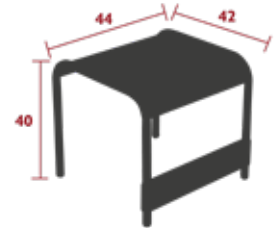

3 kg

4161 - GROSSER NIEDRIGER TISCH / BANK 86 X 44 CM
 DESIGN FRÉDÉRIC SOFIA

PRIVATHAUSHALT | ÖFFENTLICHE | INTENSIVE

9 IPAC

25

Tischplatte aus Aluminiumlatten
 Füße aus Aluminiumrohr
 Leisegleiter

5 kg

4168 - NIEDRIGER TISCH MIT ROLLEN 105 X 72 CM