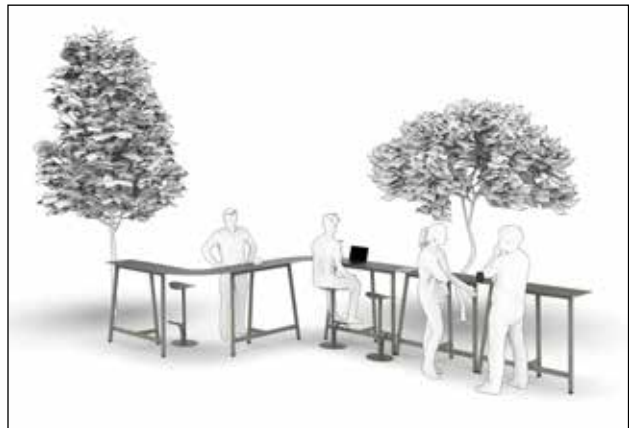

360 x 40 x H 105 cm

3 Theke

2 Montage set

- Der zu 100 % modulierbare Thekentisch Bolder mit seiner Eckverbindungsplatte lässt sich auf schier unendliche Weise kombinieren und schafft so zahllose verschiedene Zusammenstellungen.