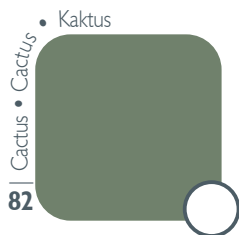

23

COULEURS | COLOURS | FARBEN

fermob 

Red Ochre • Ockerrot
Ocre rouge

20

Nutmeg • Muskat
Muscade

14

Clay Grey • Lehmgrau
Gris argile

02

Opaline Green • Opalgrün
Vert opaline

83

Ice Mint • Gletschermilch
Menthe glaciale

A7

Anthracite • Anthrazit
Carbone

47

Liquorice • Lakritze
Régisse