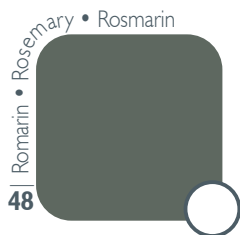

23

COULEURS | COLOURS | FARBEN

fermob 

Red Ochre • Ockerrot
Ocre rouge

20

Nutmeg • Muskat
Muscade

14

Clay Grey • Lehmgrau
Gris argile

A5

Capucine • Capucine
Capucine

45

Honig
Miel • Honey

73

Frosted Lemon • Zitronensorbet
Citron givré

A6

Cedar Green • Zederngrün
Vert cèdre

02

Opaline Green • Opalgrün
Vert opaline

83

Ice Mint • Gletschermilch
Menthe glaciale

A7

Anthracite • Anthrazit
Carbone

47

Liquorice • Lakritze
Régisse